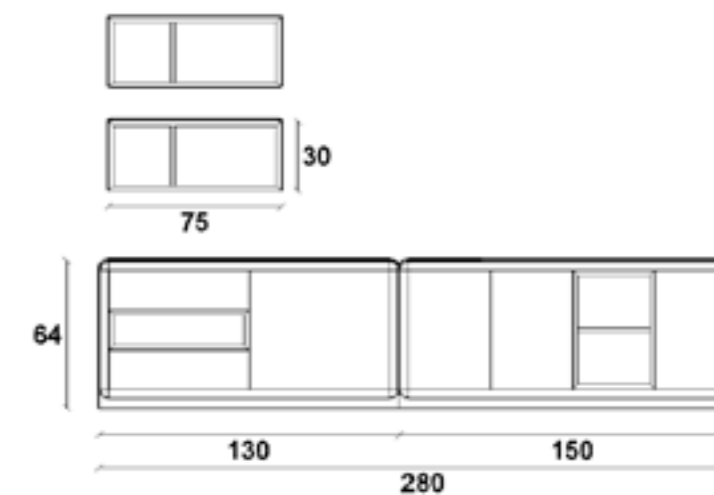

Roble 535
Roble P.A. 535
Lacado 589

-  Roble blanco poro abierto
-  Roble piedra poro abierto

CurveXT
SALONES Y DORMITORIOS

CurveXT

SALONES Y DORMITORIOS

09

- Roble 428**
- Roble P.A. 428**
- Lacado 471**

* Para más información consultar la tarifa.