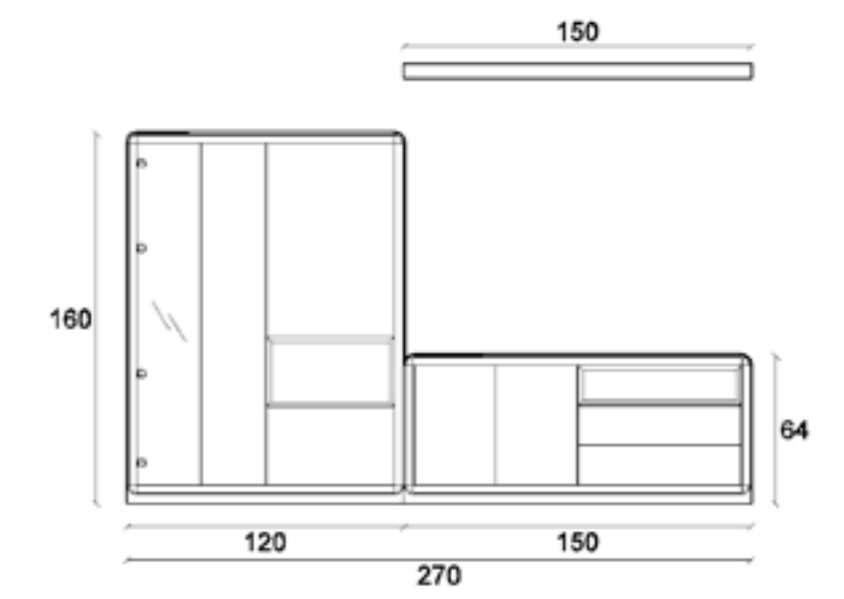

CurveXT

SALONES Y DORMITORIOS

14