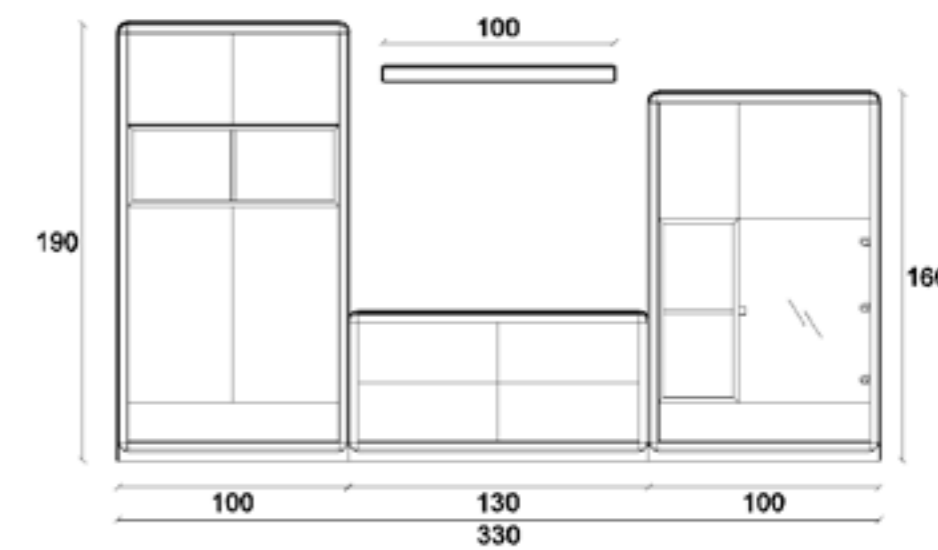

CurveXT

SALONES Y DORMITORIOS

11

Roble 715
Roble P.A. 715
Lacado 787

Roble blanco poro abierto

Lacado N61

* Para más información consultar la tarifa.