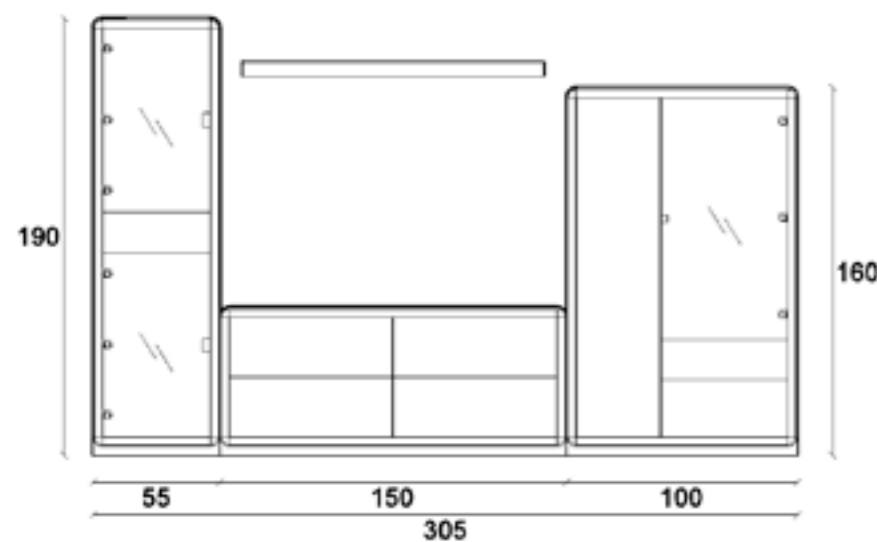

CurveXT

SALONES Y DORMITORIOS

12

Roble 627
Roble P.A. 627
Lacado 690

Roble color 1

Roble color 7