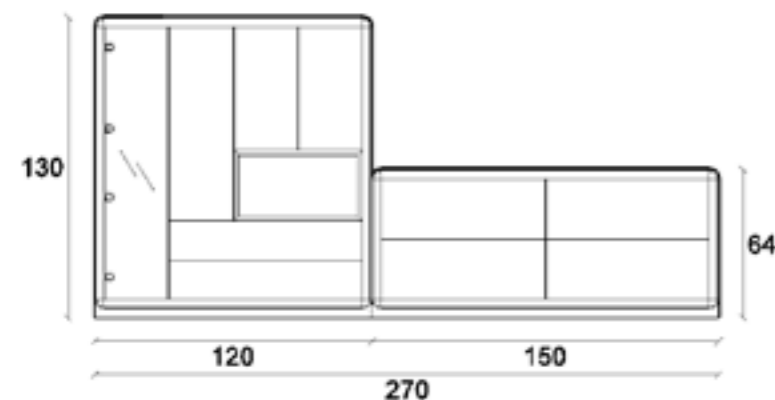

CurveXT

SALONES Y DORMITORIOS

15