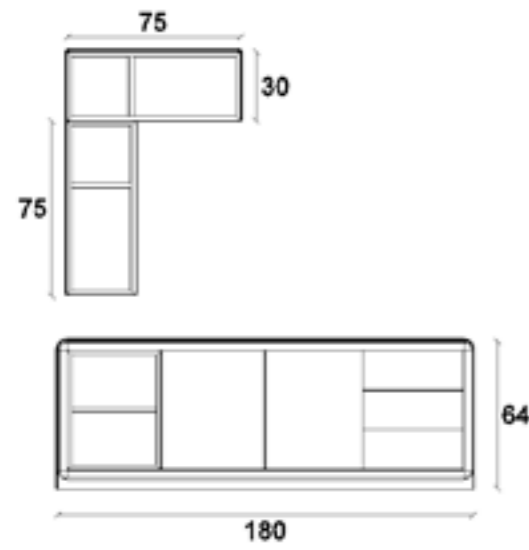

CurveXT

SALONES Y DORMITORIOS

10

Roble 337
Roble P.A. 337
Lacado 371

- Roble color 1
- Roble N64 poro abierto
- Roble N65 poro abierto

* Para más información consultar la tarifa.