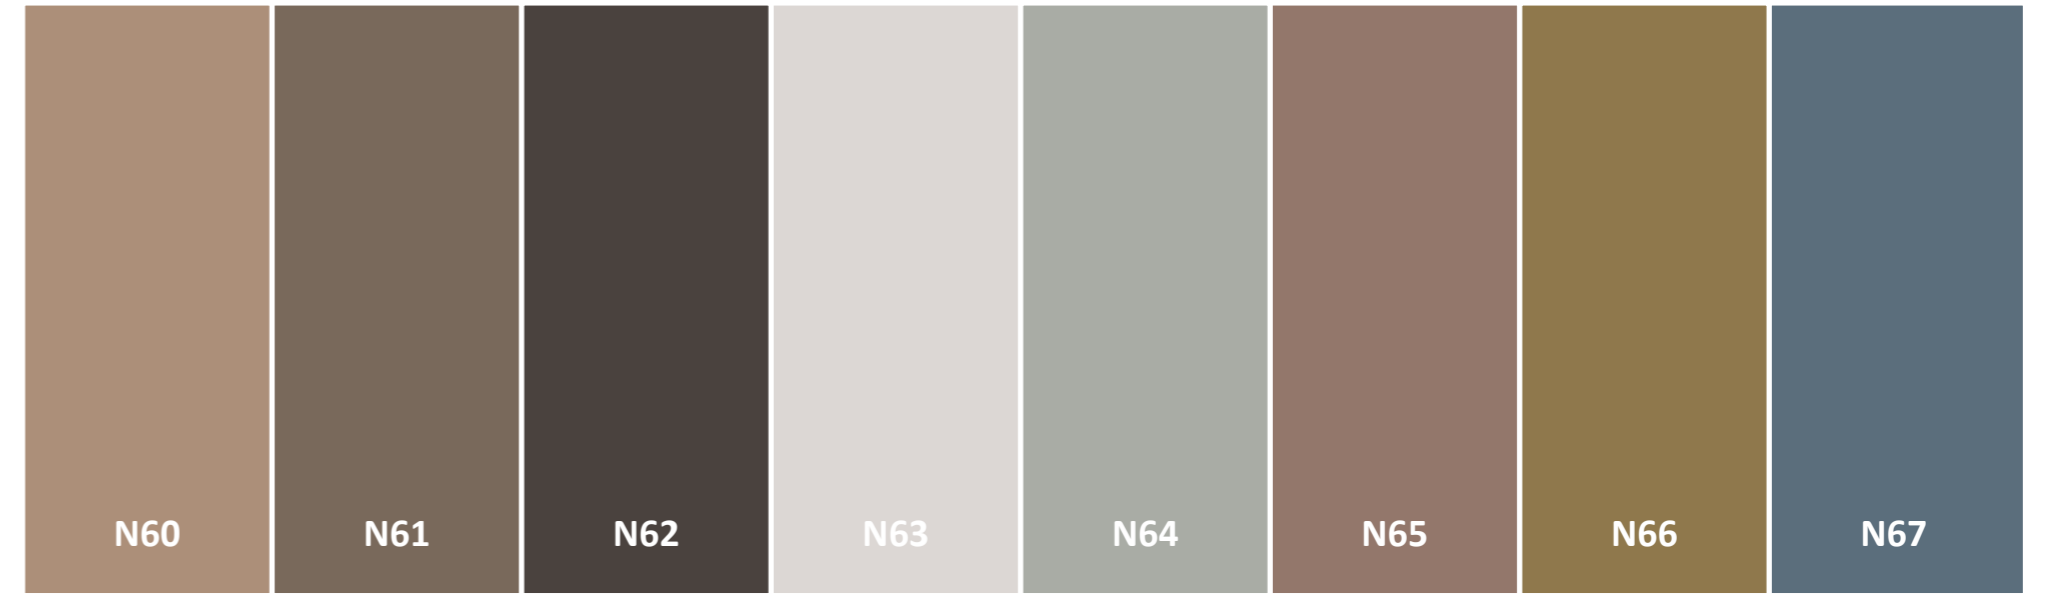

CurveXT
SALONES Y DORMITORIOS

Roble N20

Lacado N66

* Para más información consultar la tarifa.

Lacado Blanco  Roble N20 

Madera Natural Para más colores, consultar el muestrario físico

Lacados Para más colores, consultar el muestrario físico

Roble Poro Abierto Para más colores, consultar el muestrario físico

Los colores de acabados de este catálogo son ejemplificantes, será necesario consultar siempre el muestrario físico.

CurveXT

SALONES Y DORMITORIOS