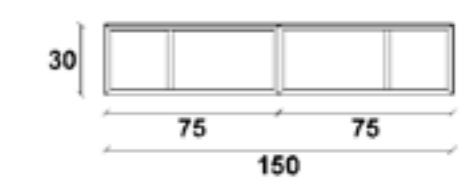

CurveXT

SALONES Y DORMITORIOS

CurveXT

SALONES Y DORMITORIOS

05

- Roble 337
- Roble P.A. 337
- Lacado 371

* Para más información consultar la tarifa.

CurveXT