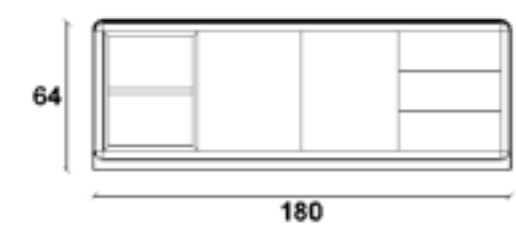

CurveXT

SALONES Y DORMITORIOS

CurveXT

SALONES Y DORMITORIOS

05

- Roble 337
- Roble P.A. 337
- Lacado 371

* Para más información consultar la tarifa.

CurveXT