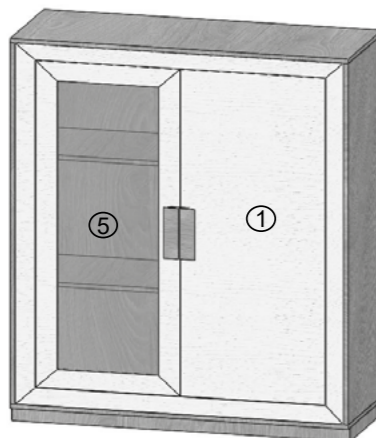

MUEBLE BAR MODELO 5 IZQUIERDA

REF.				
Referencia	Dimensión	Roble	Roble PA	Lacado
GCR 405	110 x 41 x 140 cm	146	153	161
CON 4 BALDAS INTERIOR