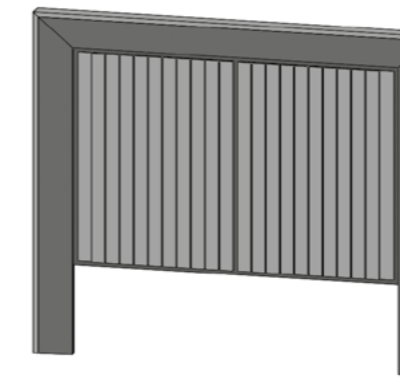

CABECERO MODELO 6

REF.				
Referencia	Dimensión Cabecero	Roble	Roble PA	Lacado
GCR 706	158 X135 cm	134	141	147
GCR 706.1	143 x 135 cm	121	127	133
GCR 706.2	98 x 135 cm	102	108	113