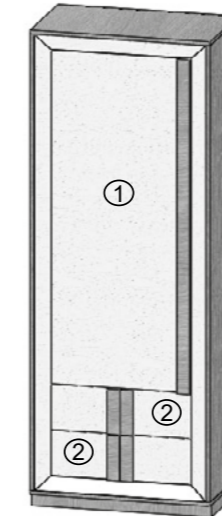

VITRINA MODELO 1 IZQUIERDA

REF.				
Referencia	Dimensión	Roble	Roble PA	Lacado
GCR 301	70 x 41 x 195 cm	158	165	173

→ CON 3 BALDAS INTERIOR

VITRINA MODELO 2 IZQUIERDA

REF.				
Referencia	Dimensión	Roble	Roble PA	Lacado
GCR 302	70 x 41 x 195 cm	158	165	173

→ CON 2 BALDAS INTERIOR

VITRINA MODELO 3 IZQUIERDA

REF.				
Referencia	Dimensión	Roble	Roble PA	Lacado
GCR 303	70 x 41 x 195 cm	158	165	173

→ CON 3 BALDAS INTERIOR

SUBTITLES / LEYENDAS / LEGENDAS

- ① DOOR / PUERTA / PORTA
- ② DRAWER / CAJON / GAVETA
- ③ LIFT DOOR / PUERTA ELEVABLE / PORTA ELEVAVEL
- ④ FOLDABLE DOOR / PUERTA ABATIBLE / PORTA ABATIVEL
- ⑤ GLASS DOOR / PUERTA CRISTAL / PORTA VIDRO

VITRINA MODELO 4 IZQUIERDA

REF.				
Referencia	Dimensión	Roble	Roble PA	Lacado
GCR 304	70 x 41 x 195 cm	155	162	170

→ CON 3 BALDAS INTERIOR

VITRINA MODELO 5 IZQUIERDA

REF.				
Referencia	Dimensión	Roble	Roble PA	Lacado
GCR 305	70 x 41 x 195 cm	155	162	170