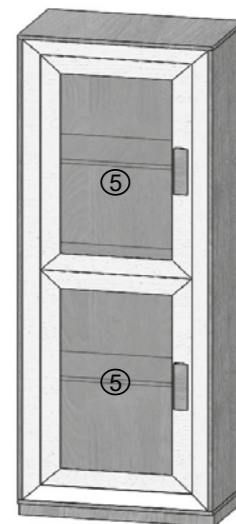

VITRINE MODELO 8 IZQUIERDA

REF.				
Referencia	Dimensión	Roble	Roble PA	Lacado
GCR 308	70 x 41 x 195 cm	158	165	173

→ CON 2 BALDAS INTERIOR

SUBTITLES / LEYENDAS / LEGENDAS

- ① DOOR / PUERTA / PORTA
- ② DRAWER / CAJON / GAVETA
- ③ LIFT DOOR / PUERTA ELEVABLE / PORTA ELEVAVEL
- ④ FOLDABLE DOOR / PUERTA ABATIBLE / PORTA ABATIVEL
- ⑤ GLASS DOOR / PUERTA CRISTAL / PORTA VIDRO