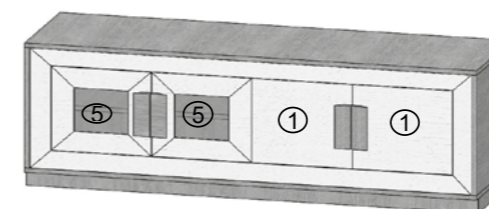

**MODULO TV MODELO 4 IZQUIERDA**

REF.				
Referencia	Dimensión	Roble	Roble PA	Lacado
GCR 204	180 x 41 x 50 cm	142	150	157
GCR 204.1	160 x 41 x 50 cm	136	143	150
GCR 204.2	140 x 41 x 50 cm	112	118	123

**MODULO TV MODELO 5 IZQUIERDA**

REF.				
Referencia	Dimensión	Roble	Roble PA	Lacado
GCR 205	180 x 41 x 50 cm	182	191	200
GCR 205.1	160 x 41 x 50 cm	158	165	173
GCR 205.2	140 x 41 x 50 cm	121	127	133

**MODULO TV MODELO 6 IZQUIERDA**

REF.				
Referencia	Dimensión	Roble	Roble PA	Lacado
GCR 206	180 x 41 x 50 cm	182	191	200
GCR 206.1	160 x 41 x 50 cm	158	165	173
GCR 206.2	140 x 41 x 50 cm	121	127	133