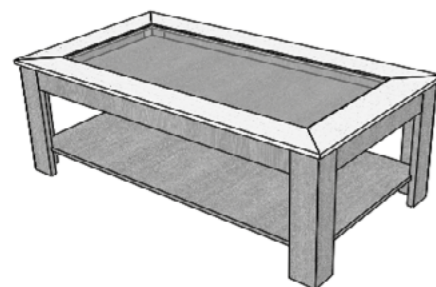

MESA DE CENTRO ELEVABLE CRISTAL

REF.				
Referencia	Dimensión	Roble	Roble PA	Lacado
GCR 605	112 x 62 x 45 cm	170	176	176

SUBTITLES / LEYENDAS / LEGENDAS

- ① DOOR / PUERTA / PORTA
- ② DRAWER / CAJON / GAVETA
- ③ LIFT DOOR / PUERTA ELEVABLE / PORTA ELEVAVEL
- ④ FOLDABLE DOOR / PUERTA ABATIBLE / PORTA ABATIVEL
- ⑤ GLASS DOOR / PUERTA CRISTAL / PORTA VIDRO