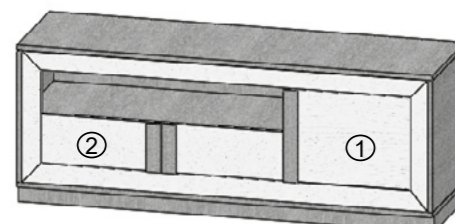

CON 2 BALDAS INTERIOR

**SUBTITLES / LEYENDAS / LEGENDAS**

- ① DOOR / PUERTA / PORTA
- ② DRAWER / CAJON / GAVETA
- ③ LIFT DOOR / PUERTA ELEVABLE / PORTA ELEVAVEL
- ④ FOLDABLE DOOR / PUERTA ABATIBLE / PORTA ABATIVEL
- ⑤ GLASS DOOR / PUERTA CRISTAL / PORTA VIDRO

**MODULO TV MODELO 1 IZQUIERDA**

REF.				
Referencia	Dimensión	Roble	Roble PA	Lacado
GCR 201	180 x 41 x 50 cm	145	153	160
GCR 201.1	160 x 41 x 50 cm	139	146	153
GCR 201.2	140 x 41 x 50 cm	115	121	127

**MODULO TV MODELO 2 IZQUIERDA**