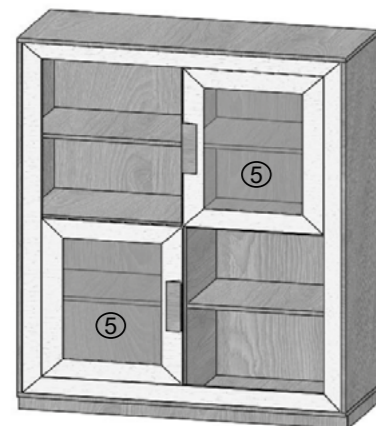

SUBTITLES / LEYENDAS / LEGENDAS

- ① DOOR / PUERTA / PORTA
- ② DRAWER / CAJON / GAVETA
- ③ LIFT DOOR / PUERTA ELEVABLE / PORTA ELEVAVEL
- ④ FOLDABLE DOOR / PUERTA ABATIBLE / PORTA ABATIVEL
- ⑤ GLASS DOOR / PUERTA CRISTAL / PORTA VIDRO

MUEBLE BAR MODELO 4 IZQUIERDA

REF.				
Referencia	Dimensión	Roble	Roble PA	Lacado
GCR 404	110 x 41 x 140 cm	146	153	161
CON 4 BALDAS INTERIOR