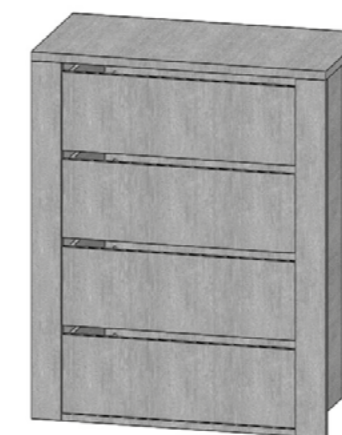

REF.				
Referencia	Dimensión	Roble	Roble PA	Lacado
GCR 910	___ x 51 x 83 cm	70	73	77