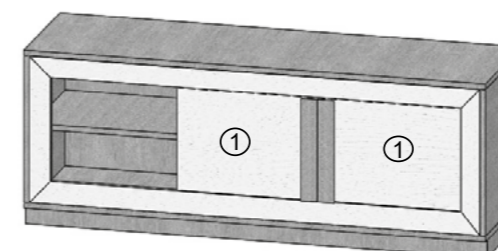

MODULO TV MODELO 4 IZQUIERDA

REF.				
Referencia	Dimensión	Roble	Roble PA	Lacado
GCR 204	180 x 41 x 50 cm	142	150	157
GCR 204.1	160 x 41 x 50 cm	136	143	150
GCR 204.2	140 x 41 x 50 cm	112	118	123