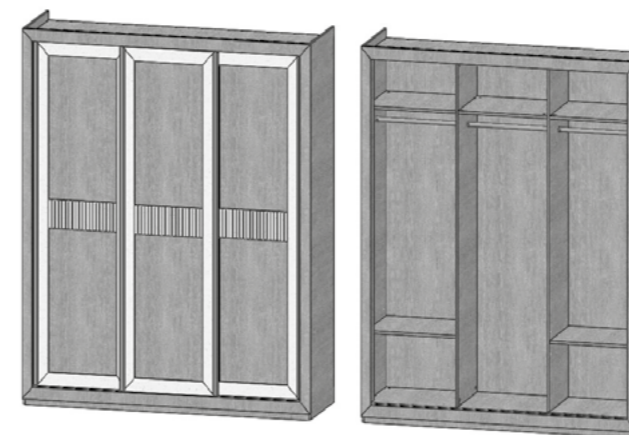

ARMARIO 3 PUERTAS CORREDERAS

REF.				
Referencia	Dimensión	Roble	Roble PA	Lacado
GCR 902	240 x 63 x 220 cm	582	611	640
GCR 902.1	200 x 63 x 220 cm	465	489	512
GCR 902.2	170 x 63 x 220 cm	442	464	486

MODULO CAONES ARMARIO 2 PUERTAS (EXTRA PARA ARMARIO)