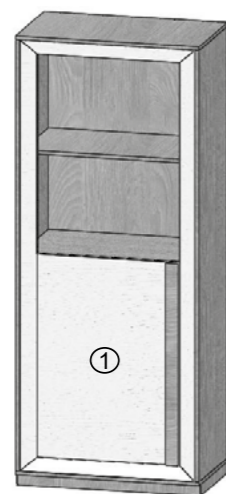

SUBTITLES / LEYENDAS / LEGENDAS

- ① DOOR / PUERTA / PORTA
- ② DRAWER / CAJON / GAVETA
- ③ LIFT DOOR / PUERTA ELEVABLE / PORTA ELEVAVEL
- ④ FOLDABLE DOOR / PUERTA ABATIBLE / PORTA ABATIVEL
- ⑤ GLASS DOOR / PUERTA CRISTAL / PORTA VIDRO

VITRINE MODELO 7 IZQUIERDA

REF.				
Referencia	Dimensión	Roble	Roble PA	Lacado
GCR 307	70 x 41 x 195 cm	155	162	170

→ CON 2 BALDAS INTERIOR