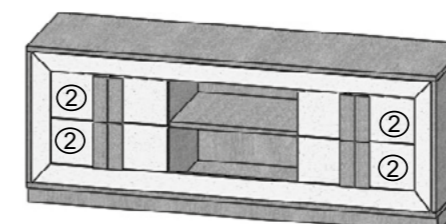

MODULO TV MODELO 5 IZQUIERDA

REF.				
Referencia	Dimensión	Roble	Roble PA	Lacado
GCR 205	180 x 41 x 50 cm	182	191	200
GCR 205.1	160 x 41 x 50 cm	158	165	173
GCR 205.2	140 x 41 x 50 cm	121	127	133