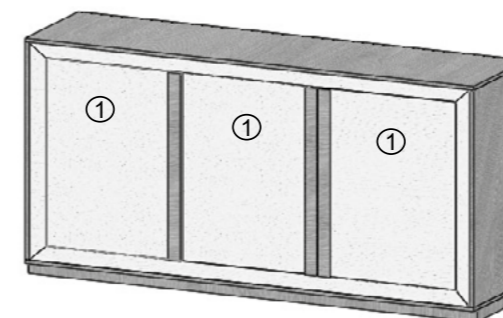

APARADOR MODELO 1 IZQUIERDA

REF.				
Referencia	Dimensión	Roble	Roble PA	Lacado
GCR 101	190 x 45 x 100 cm	273	286	300
GCR 101.1	170 x 45 x 100 cm	248	261	273

CON 2 BALDAS INTERIOR

APARADOR MODELO 2 IZQUIERDA

REF.				
Referencia	Dimensión	Roble	Roble PA	Lacado
GCR 102	190 x 45 x 100 cm	279	293	307
GCR 102.1	170 x 45 x 100 cm	255	267	280

CON 2 BALDAS INTERIOR

APARADOR MODELO 3 IZQUIERDA

REF.				
Referencia	Dimensión	Roble	Roble PA	Lacado
GCR 103	190 x 45 x 100 cm	267	280	293
GCR 103.1	170 x 45 x 100 cm	242	336	352