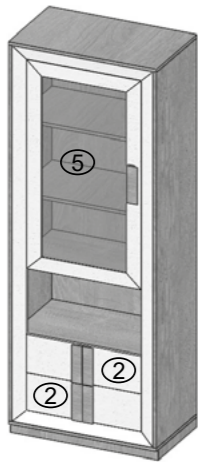

REF.				
Referencia	Dimensión	Roble	Roble PA	Lacado
GCR 205	180 x 41 x 50 cm	182	191	200
GCR 205.1	160 x 41 x 50 cm	158	165	173
GCR 205.2	140 x 41 x 50 cm	121	127	133

**MODULO TV MODELO 6 IZQUIERDA**

REF.				
Referencia	Dimensión	Roble	Roble PA	Lacado
GCR 206	180 x 41 x 50 cm	182	191	200
GCR 206.1	160 x 41 x 50 cm	158	165	173
GCR 206.2	140 x 41 x 50 cm	121	127	133

→ CON 1 BALDA INTERIOR

SUBTITLES / LEYENDAS / LEGENDAS

- ① DOOR / PUERTA / PORTA
- ② DRAWER / CAJON / GAVETA
- ③ LIFT DOOR / PUERTA ELEVABLE / PORTA ELEVAVEL
- ④ FOLDABLE DOOR / PUERTA ABATIBLE / PORTA ABATIVEL
- ⑤ GLASS DOOR / PUERTA CRISTAL / PORTA VIDRO

VITRINA MODELO 1 IZQUIERDA

REF.				
Referencia	Dimensión	Roble	Roble PA	Lacado
GCR 301	70 x 41 x 195 cm	158	165	173

→ CON 3 BALDAS INTERIOR

VITRINA MODELO 2 IZQUIERDA

REF.				
Referencia	Dimensión	Roble	Roble PA	Lacado
GCR 302	70 x 41 x 195 cm	158	165	173