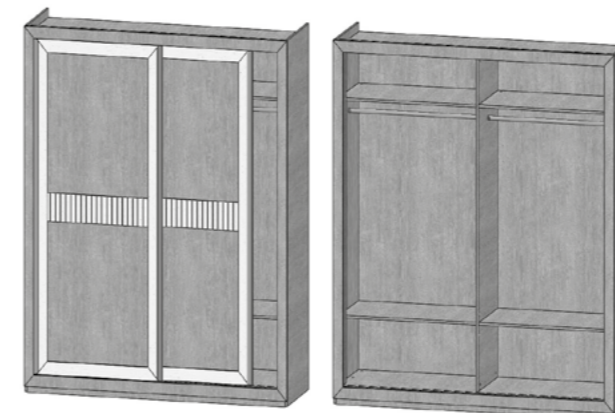

ARMARIO 2 PUERTAS CORREDERAS

REF.				
Referencia	Dimensión	Roble	Roble PA	Lacado
GCR 901	240 x 63 x 220 cm	558	585	613
GCR 901.1	200 x 63 x 220 cm	446	468	491
GCR 901.2	170 x 63 x 220 cm	424	445	466