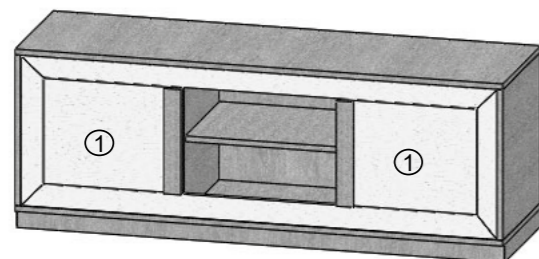

**MODULO TV MODELO 1 IZQUIERDA**

REF.				
Referencia	Dimensión	Roble	Roble PA	Lacado
GCR 201	180 x 41 x 50 cm	145	153	160
GCR 201.1	160 x 41 x 50 cm	139	146	153
GCR 201.2	140 x 41 x 50 cm	115	121	127

**MODULO TV MODELO 2 IZQUIERDA**

REF.				
Referencia	Dimensión	Roble	Roble PA	Lacado
GCR 202	180 x 41 x 50 cm	145	153	160
GCR 202.1	160 x 41 x 50 cm	139	146	153
GCR 202.2	140 x 41 x 50 cm	115	121	127

**MODULO TV MODELO 3 IZQUIERDA**

REF.				
Referencia	Dimensión	Roble	Roble PA	Lacado
GCR 203	180 x 41 x 50 cm	142	150	157
GCR 203.1	160 x 41 x 50 cm	136	143	150
GCR 203.2	140 x 41 x 50 cm	112	118	123