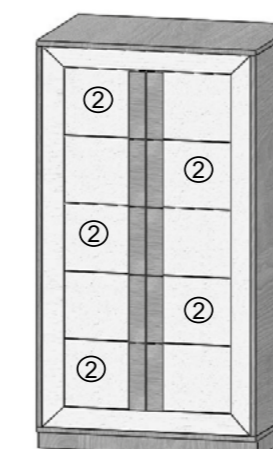

SINFONIER

REF.				
Referencia	Dimensión	Roble	Roble PA	Lacado
GCR 820	65 x 46 x 122 cm	170	178	187