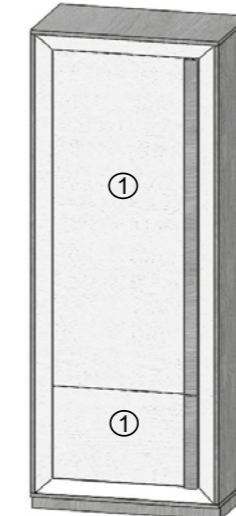

VITRINA MODELO 4 IZQUIERDA

REF.				
Referencia	Dimensión	Roble	Roble PA	Lacado
GCR 304	70 x 41 x 195 cm	155	162	170

→ CON 3 BALDAS INTERIOR

VITRINA MODELO 5 IZQUIERDA

REF.				
Referencia	Dimensión	Roble	Roble PA	Lacado
GCR 305	70 x 41 x 195 cm	155	162	170

→ CON 2 BALDAS INTERIOR

VITRINA MODELO 6 IZQUIERDA

REF.				
Referencia	Dimensión	Roble	Roble PA	Lacado
GCR 306	70 x 41 x 195 cm	155	162	170

→ CON 3 BALDAS INTERIOR

SUBTITLES / LEYENDAS / LEGENDAS

- ① DOOR / PUERTA / PORTA
- ② DRAWER / CAJON / GAVETA
- ③ LIFT DOOR / PUERTA ELEVABLE / PORTA ELEVAVEL
- ④ FOLDABLE DOOR / PUERTA ABATIBLE / PORTA ABATIVEL
- ⑤ GLASS DOOR / PUERTA CRISTAL / PORTA VIDRO