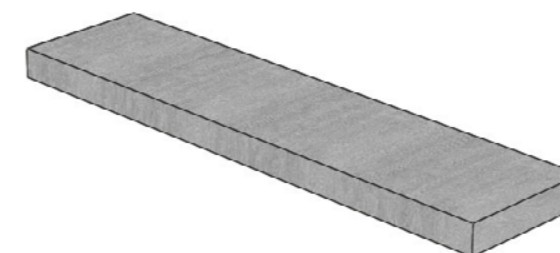

ESTANTE DE PARED HORIZONTAL

REF.				
Referencia	Dimensión	Roble	Roble PA	Lacado
GCR 501	140 x 25 x 5 cm	25	26	27
GCR 501.1	120 x 25 x 5 cm	22	23	24
GCR 501.2	100 x 25 x 5 cm	19	20	21