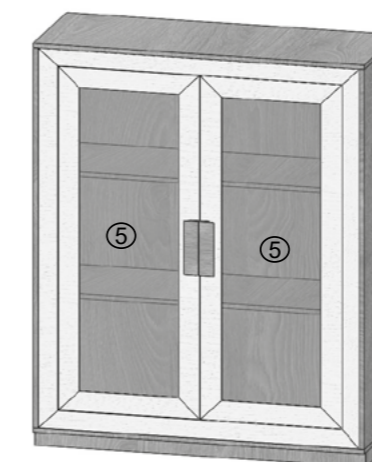

→ CON 2 BALDAS INTERIOR

SUBTITLES / LEYENDAS / LEGENDAS

- ① DOOR / PUERTA / PORTA
- ② DRAWER / CAJON / GAVETA
- ③ LIFT DOOR / PUERTA ELEVABLE / PORTA ELEVAVEL
- ④ FOLDABLE DOOR / PUERTA ABATIBLE / PORTA ABATIVEL
- ⑤ GLASS DOOR / PUERTA CRISTAL / PORTA VIDRO

MUEBLE BAR MODELO 1 IZQUIERDA

REF.				
Referencia	Dimensión	Roble	Roble PA	Lacado
GCR 401	110 x 41 x 140 cm	134	141	147

→ CON 2 BALDAS INTERIOR

MUEBLE BAR MODELO 2 IZQUIERDA

REF.				
Referencia	Dimensión	Roble	Roble PA	Lacado
GCR 402	110 x 41 x 140 cm	134	141	147

→ CON 1 BALDA INTERIOR

MUEBLE BAR MODELO 3 IZQUIERDA

REF.				
Referencia	Dimensión	Roble	Roble PA	Lacado
GCR 403	110 x 41 x 140 cm	134	141	147

→ CON 2 BALDAS INTERIOR

SUBTITLES / LEYENDAS / LEGENDAS

- ① DOOR / PUERTA / PORTA
- ② DRAWER / CAJON / GAVETA
- ③ LIFT DOOR / PUERTA ELEVABLE / PORTA ELEVAVEL
- ④ FOLDABLE DOOR / PUERTA ABATIBLE / PORTA ABATIVEL
- ⑤ GLASS DOOR / PUERTA CRISTAL / PORTA VIDRO