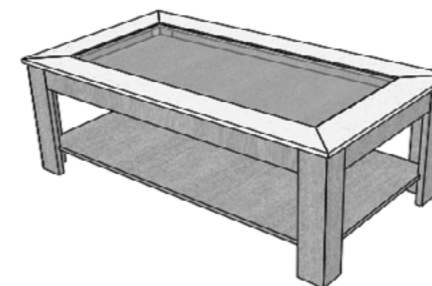

MESA DE CENTRO FIJA CRISTAL

REF.				
Referencia	Dimensión	Roble	Roble PA	Lacado
GCR 606	110 x 62 x 45 cm	152	159	167