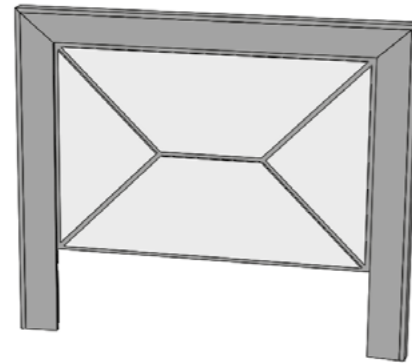

CABECERO MODELO 2

REF.				
Referencia	Dimensión Cabecero	Roble	Roble PA	Lacado
GCR 702	158 X135 cm	124	130	137
GCR 702.1	143 x 135 cm	112	117	123
GCR 702.2	98 x 135 cm	95	100	105