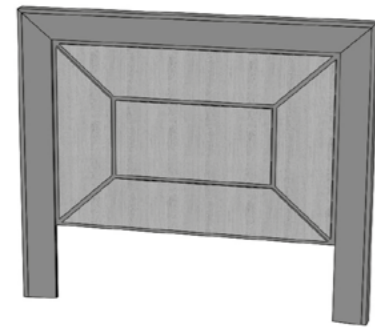

CABECERO MODELO 3

REF.				
Referencia	Dimensión Cabecero	Roble	Roble PA	Lacado
GCR 703	158 X135 cm	124	130	137
GCR 703.1	143 x 135 cm	112	117	123
GCR 703.2	98 x 135 cm	95	100	105

SUBTITLES / LEYENDAS / LEGENDAS

- 1 DOOR / PUERTA / PORTA
- 2 DRAWER / CAJON / GAVETA
- 3 LIFT DOOR / PUERTA ELEVABLE / PORTA ELEVAVEL
- 4 FOLDABLE DOOR / PUERTA ABATIBLE / PORTA ABATIVEL
- 5 GLASS DOOR / PUERTA CRISTAL / PORTA VIDRO
- 6 CUBE MODULE / MODULO CUBO / MODULO CUBO