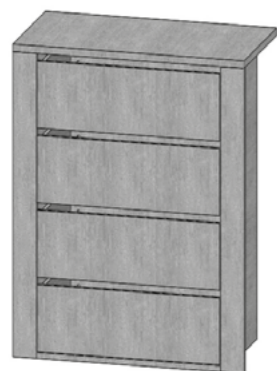

MODULO CAONES ARMARIO 3 PUERTAS (EXTRA PARA ARMARIO)

REF.				
Referencia	Dimensión	Roble	Roble PA	Lacado
GCR 920	___ x 51 x 83 cm	56	59	62