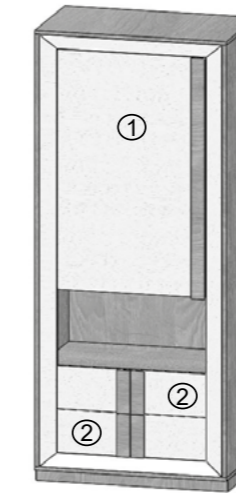

VITRINA MODELO 5 IZQUIERDA

REF.				
Referencia	Dimensión	Roble	Roble PA	Lacado
GCR 305	70 x 41 x 195 cm	155	162	170

→ CON 2 BALDAS INTERIOR