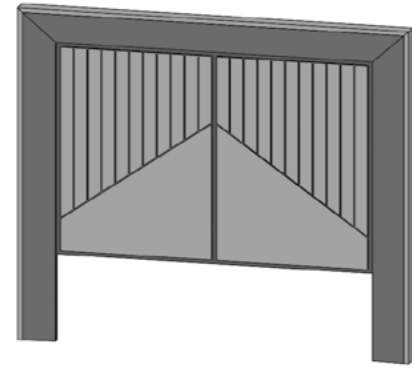

SUBTITLES / LEYENDAS / LEGENDAS

- 1 DOOR / PUERTA / PORTA
- 2 DRAWER / CAJON / GAVETA
- 3 LIFT DOOR / PUERTA ELEVABLE / PORTA ELEVAVEL
- 4 FOLDABLE DOOR / PUERTA ABATIBLE / PORTA ABATIVEL
- 5 GLASS DOOR / PUERTA CRISTAL / PORTA VIDRO
- 6 CUBE MODULE / MODULO CUBO / MODULO CUBO

CABECERO MODELO 1

REF.				
Referencia	Dimensión Cabecero	Roble	Roble PA	Lacado
GCR 701	158 X135 cm	134	141	147
GCR 701.1	143 x 135 cm	121	127	133
GCR 701.2	98 x 135 cm	102	108	113