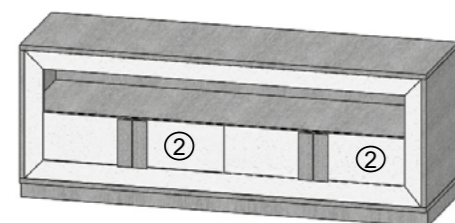

SUBTITLES / LEYENDAS / LEGENDAS

- ① DOOR / PUERTA / PORTA
- ② DRAWER / CAJON / GAVETA
- ③ LIFT DOOR / PUERTA ELEVABLE / PORTA ELEVAVEL
- ④ FOLDABLE DOOR / PUERTA ABATIBLE / PORTA ABATIVEL
- ⑤ GLASS DOOR / PUERTA CRISTAL / PORTA VIDRO

MODULO TV MODELO 1 IZQUIERDA

REF.				
Referencia	Dimensión	Roble	Roble PA	Lacado
GCR 201	180 x 41 x 50 cm	145	153	160
GCR 201.1	160 x 41 x 50 cm	139	146	153
GCR 201.2	140 x 41 x 50 cm	115	121	127