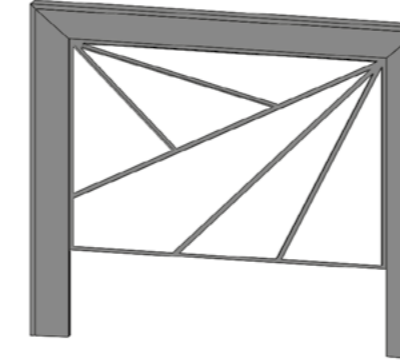

CABECERO MODELO 4

REF.				
Referencia	Dimensión Cabecero	Roble	Roble PA	Lacado
GCR 704	158 X135 cm	124	130	137
GCR 704.1	143 x 135 cm	112	117	123
GCR 704.2	98 x 135 cm	95	100	105