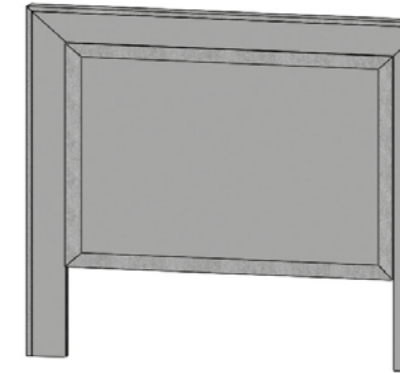

CABECERO MODELO 5

REF.				
Referencia	Dimensión Cabecero	Roble	Roble PA	Lacado
GCR 705	158 X135 cm	124	130	137
GCR 705.1	143 x 135 cm	112	117	123
GCR 705.2	98 x 135 cm	95	100	105