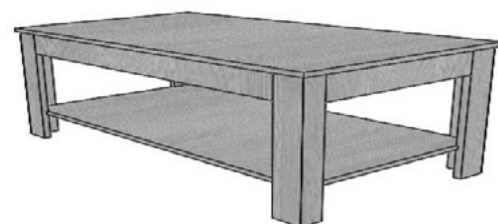

SUBTITLES / LEYENDAS / LEGENDAS

- ① DOOR / PUERTA / PORTA
- ② DRAWER / CAJON / GAVETA
- ③ LIFT DOOR / PUERTA ELEVABLE / PORTA ELEVAVEL
- ④ FOLDABLE DOOR / PUERTA ABATIBLE / PORTA ABATIVEL
- ⑤ GLASS DOOR / PUERTA CRISTAL / PORTA VIDRO

MESA DE CENTRO ELEVABLE MADERA

REF.				
Referencia	Dimensión	Roble	Roble PA	Lacado
GCR 603	112 x 62 x 45 cm	158	165	173