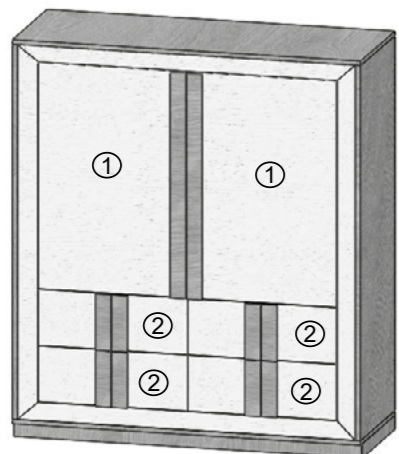

MUEBLE BAR MODELO 6 IZQUIERDA

REF.				
Referencia	Dimensión	Roble	Roble PA	Lacado
GCR 406	110 x 41 x 140 cm	158	166	174
CON 1 BALDAS INTERIOR				

SUBTITLES / LEYENDAS / LEGENDAS

- ① DOOR / PUERTA / PORTA
- ② DRAWER / CAJON / GAVETA
- ③ LIFT DOOR / PUERTA ELEVABLE / PORTA ELEVAVEL
- ④ FOLDABLE DOOR / PUERTA ABATIBLE / PORTA ABATIVEL
- ⑤ GLASS DOOR / PUERTA CRISTAL / PORTA VIDRO