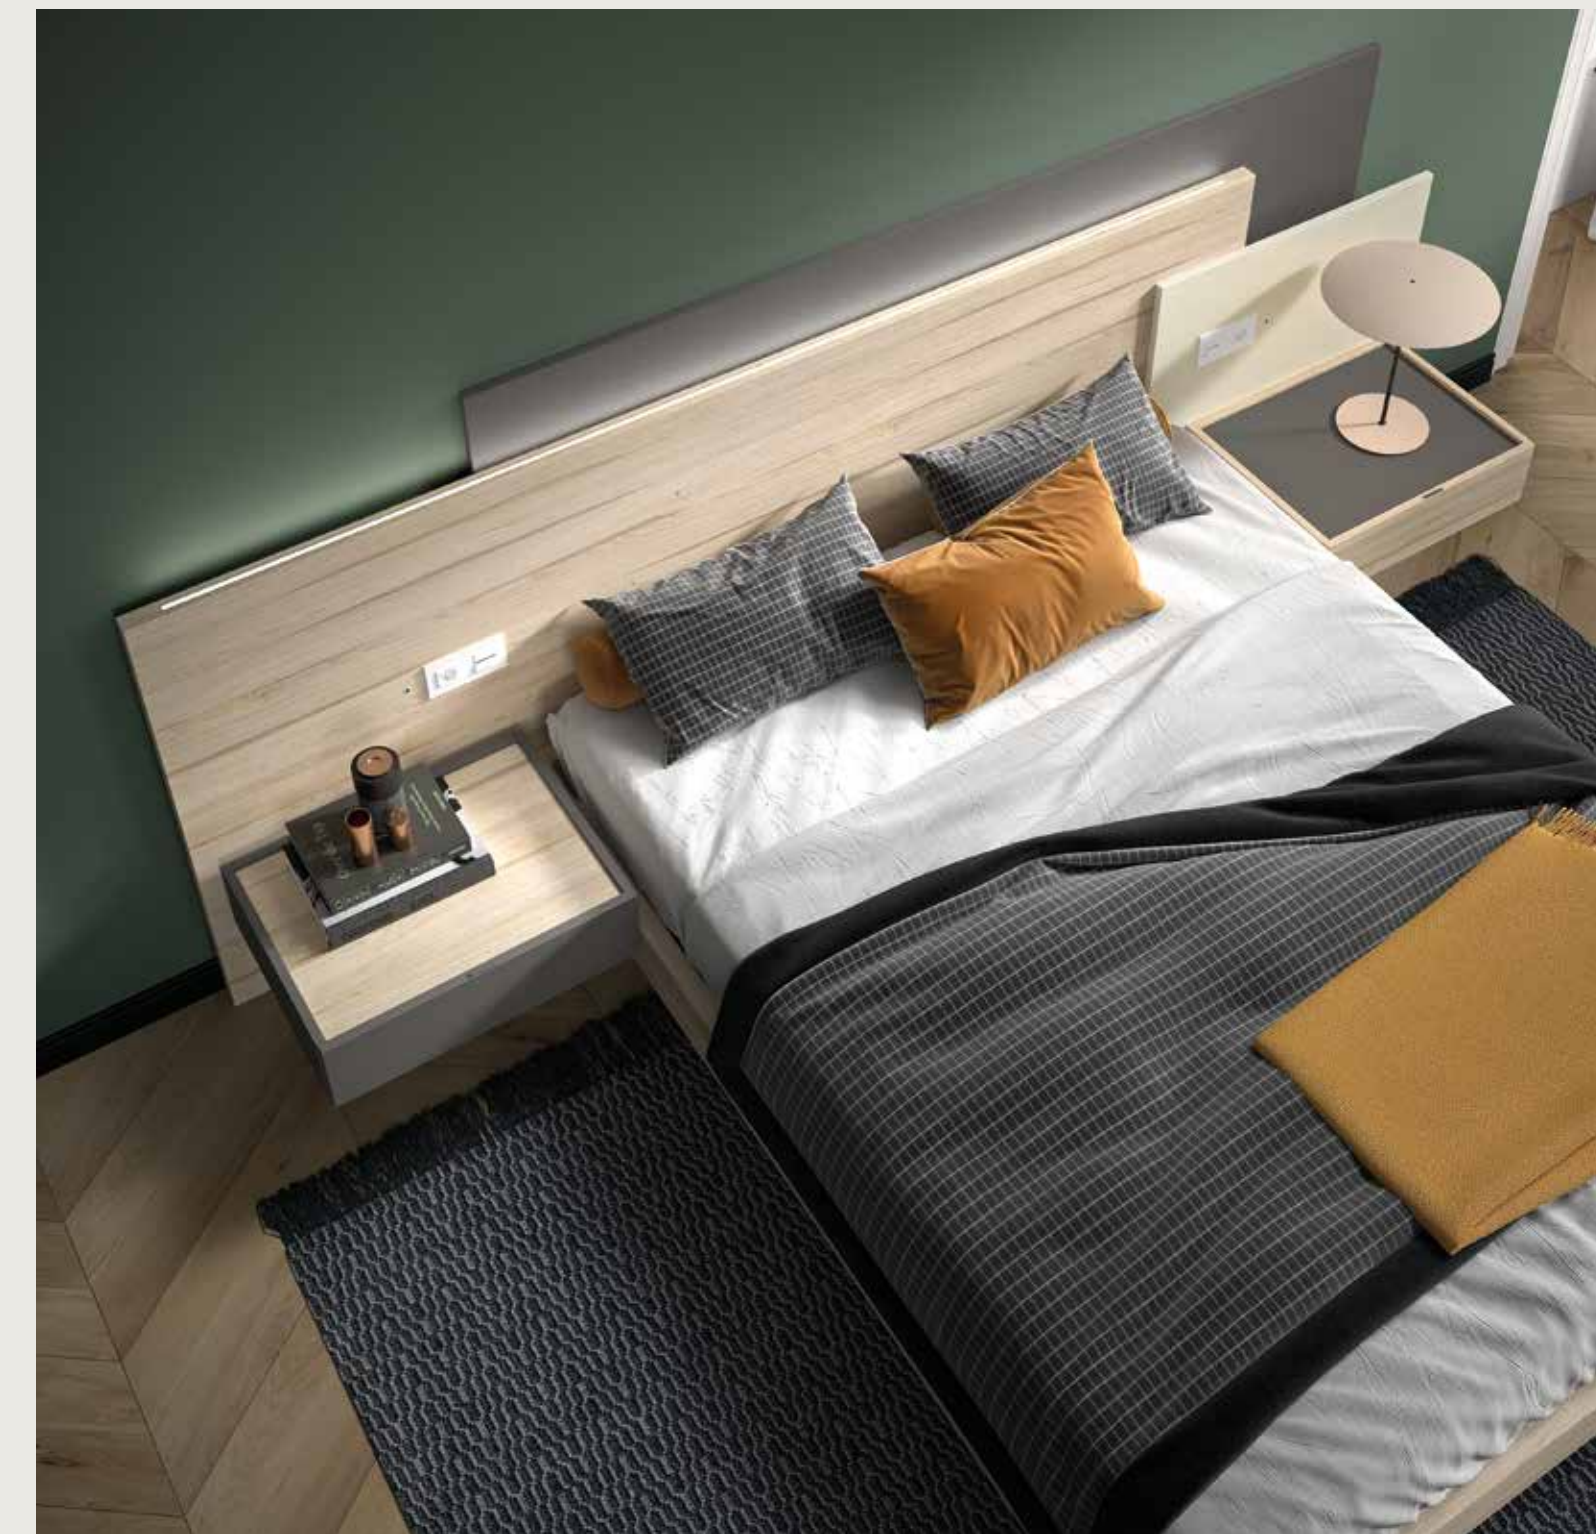

ROBLE ALABAMA - ARENA PORO - MÁRMOL ORO
Textil Beige

New // 216

ROBLE OREGÓN - GRAFITO PORO
Textil Marengo

A DESTACAR LAS MESITAS DE NOCHE SUSPENDIDAS EN EL AIRE Y LAS PATAS GEOMÉTRICAS DE METAL DE LA CAMA, TODO UN CANTO A LA LIGEREZA PARA AMUEBLAR EL DORMITORIO.