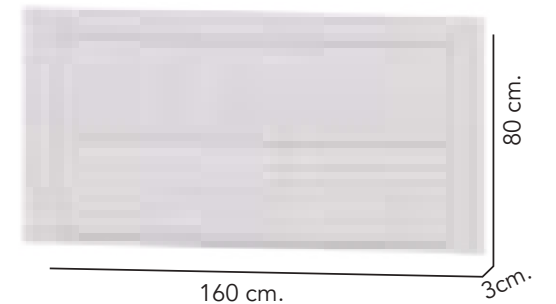

55546 CABECERO NIZA 2

55547 CABECERO TAPIZADO NIZA 3

55548 CABECERO NIZA 4

55549 CABECERO NIZA 5

CABECEROS CON DETALLE OPCIONAL EN BLANCO, NEGRO, PLATA Y ORO