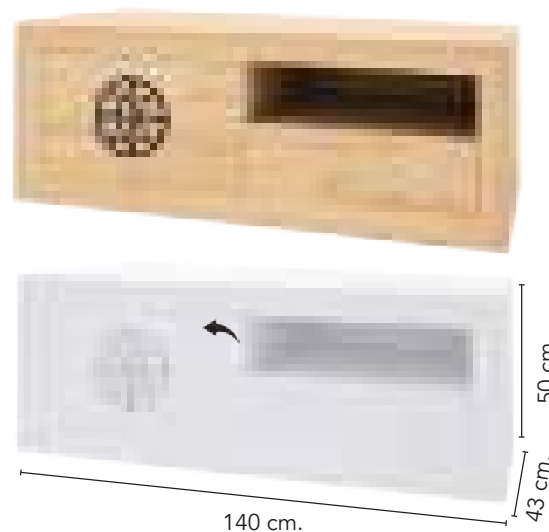

Ref.	Descripción
74525	BAJO 140, VIENA T. ROSETA