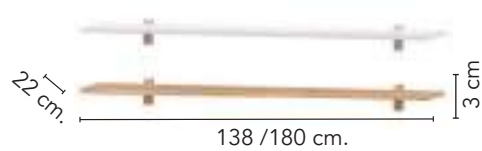

Ref.	Descripción
73223	ESTANTE DE 138 NIZA
73224	ESTANTE DE 180 NIZA

PELÍCANOS COLOR BASE