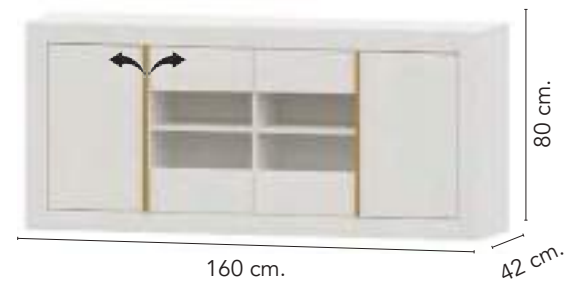

Ref.	Descripción
75052	APARADOR 160 NIZA, TIRADOR LINEAL