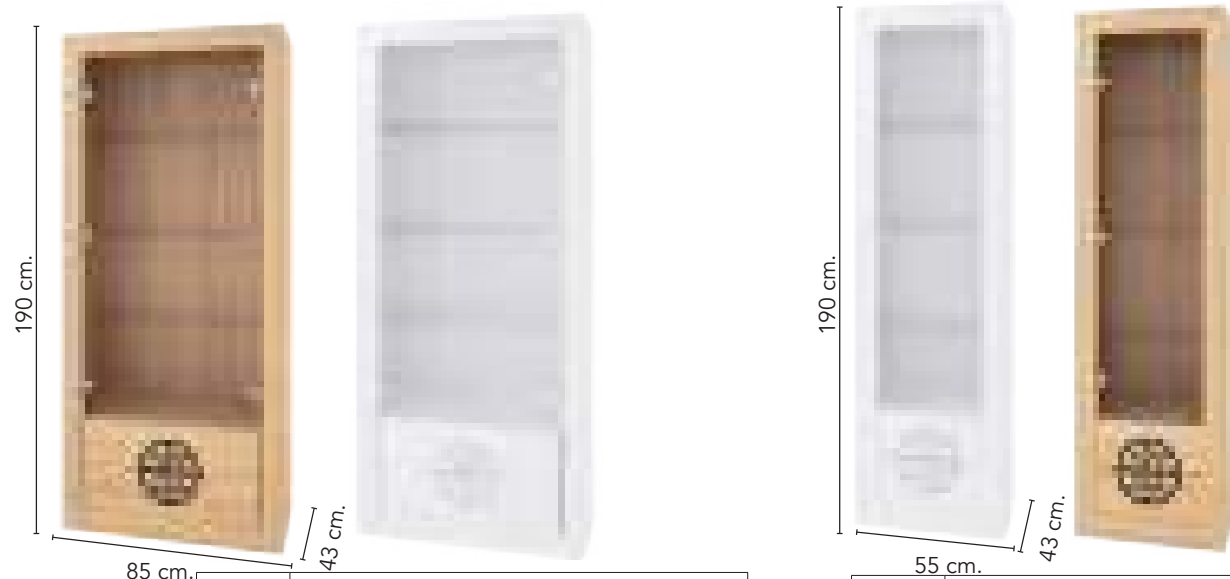

Tirador Roseta

Ref.	Descripción
75144	VITRINA 85, 2PCR 2C VIENA T. ROSETA

Ref.	Descripción
75147	VITRINA 55, 1PCR 2C VIENA T. ROSETA

Ref.	Descripción
73223	ESTANTES 138 VIENA
73224	ESTANTES 180 VIENA

PELÍCANOS COLOR BASE