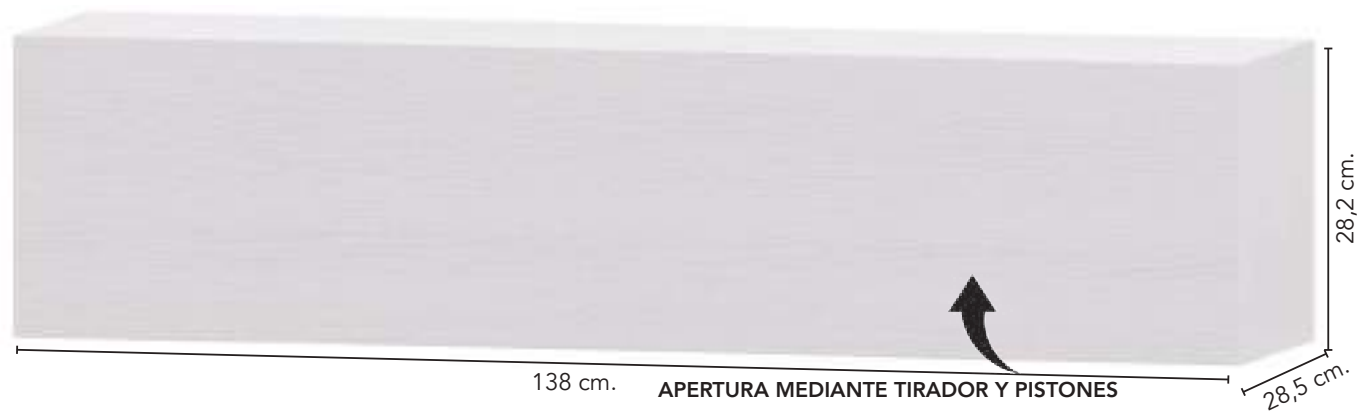

COLORES DISPONIBLES