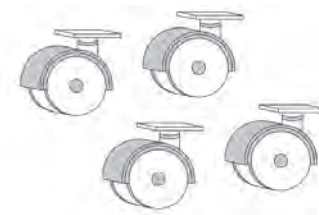

23805	SINFONIER 5 CAJONES START

COLOR BASE:
NIEVE, ARTIC ROBLE
CAJONES COMBINABLES:
NIEVE, ARTIC, ROBLE, GRAFITO,
AQUA BLUE, ROSA, NUBE, GREY,
AZUL Y LILA

CAJONES MISMO COLOR