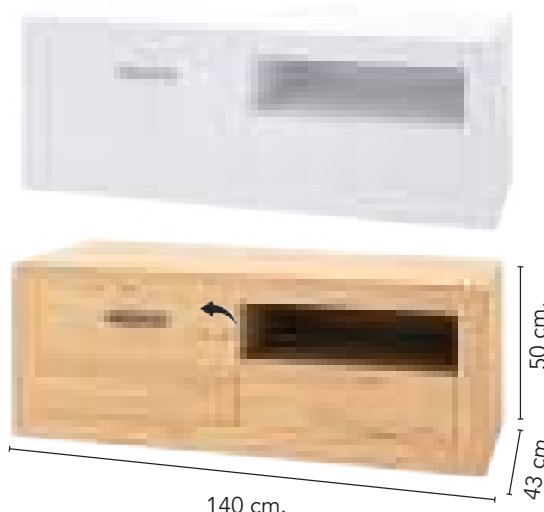

Ref.	Descripción
74524	BAJO 140 VIENA T. CLASICO