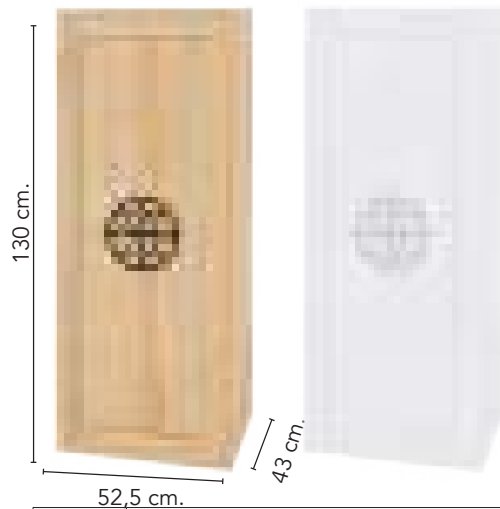

Ref.	Descripción
74637	BODEGA 52'5, 1P VIENA T. ROSETA