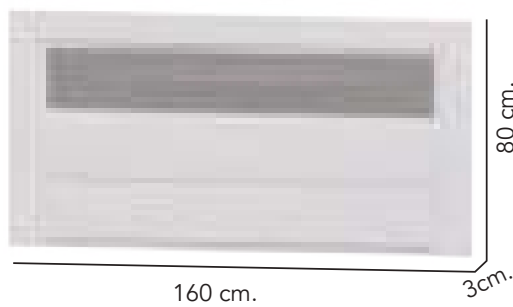

55546 CABECERO NIZA 2

55547 CABECERO TAPIZADO NIZA 3

55548 CABECERO NIZA 4

55549 CABECERO NIZA 5

CABECEROS CON DETALLE OPCIONAL EN BLANCO, NEGRO, PLATA Y ORO