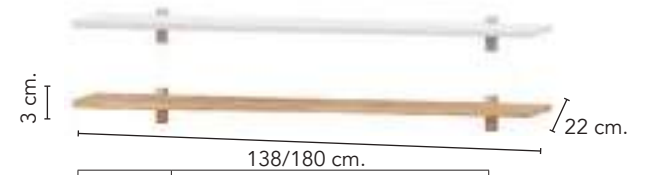

Ref.	Descripción
73223	ESTANTES 138 VIENA
73224	ESTANTES 180 VIENA
PELÍCANOS COLOR BASE	

COLORES DISPONIBLES