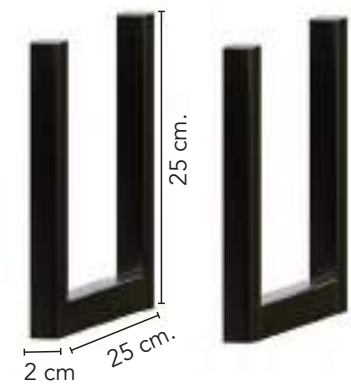

COLORES DISPONIBLES

Ref.	Descripción
72050	JUEGO 2 PATAS PUZZLE , NEGRA

Ref.	Descripción
74557	MOD 138 PUZZLE (VITRINA O BAJO)

APERTURA MEDIANTE TIRADOR Y RETENIDA