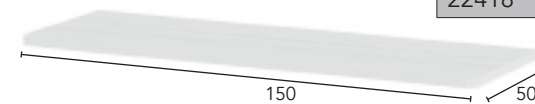

22418	TAPA ESCRITORIO 150 START

COLOR BASE:
NIEVE, ARTIC, ROBLE