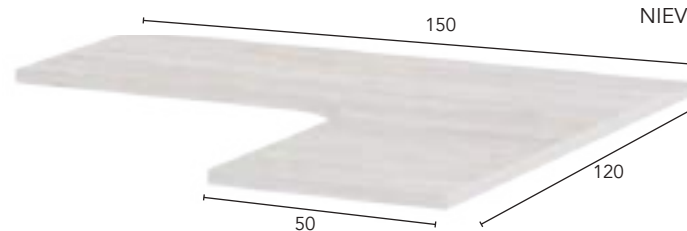

ALTO: 232 CM
ANCHO: 28 CM
FONDO: 52 CM

24724	ESTANTERÍA TERMINAL CURVA START
-------	---------------------------------

COLOR BASE:
NIEVE, ARTIC, ROBLE

ALTO: 232 CM
ANCHO: 22 CM
FONDO: 52 CM

22431	TAPA RINCÓN START
-------	-------------------