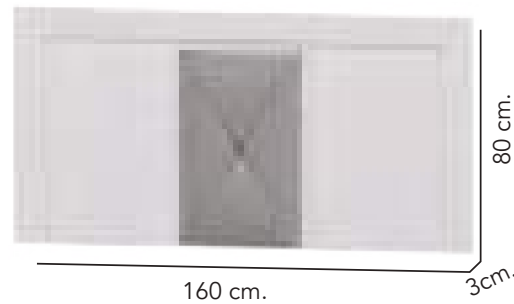

55546 CABECERO NIZA 2

55547 CABECERO TAPIZADO NIZA 3

55548 CABECERO NIZA 4

55549 CABECERO NIZA 5

CABECEROS CON DETALLE OPCIONAL EN BLANCO, NEGRO, PLATA Y ORO