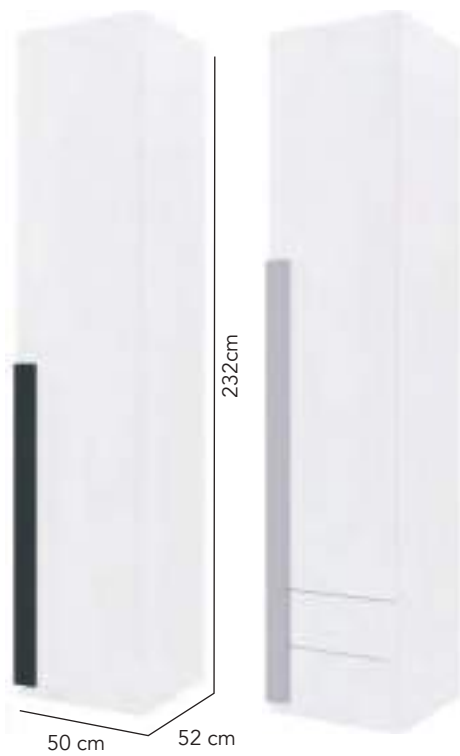

Ref.	Descripción
56905	ARMARIO 1P LARGA VIENA T.MOLDURA
56904	ARMARIO 1P 2C VIENA T. MOLDURA