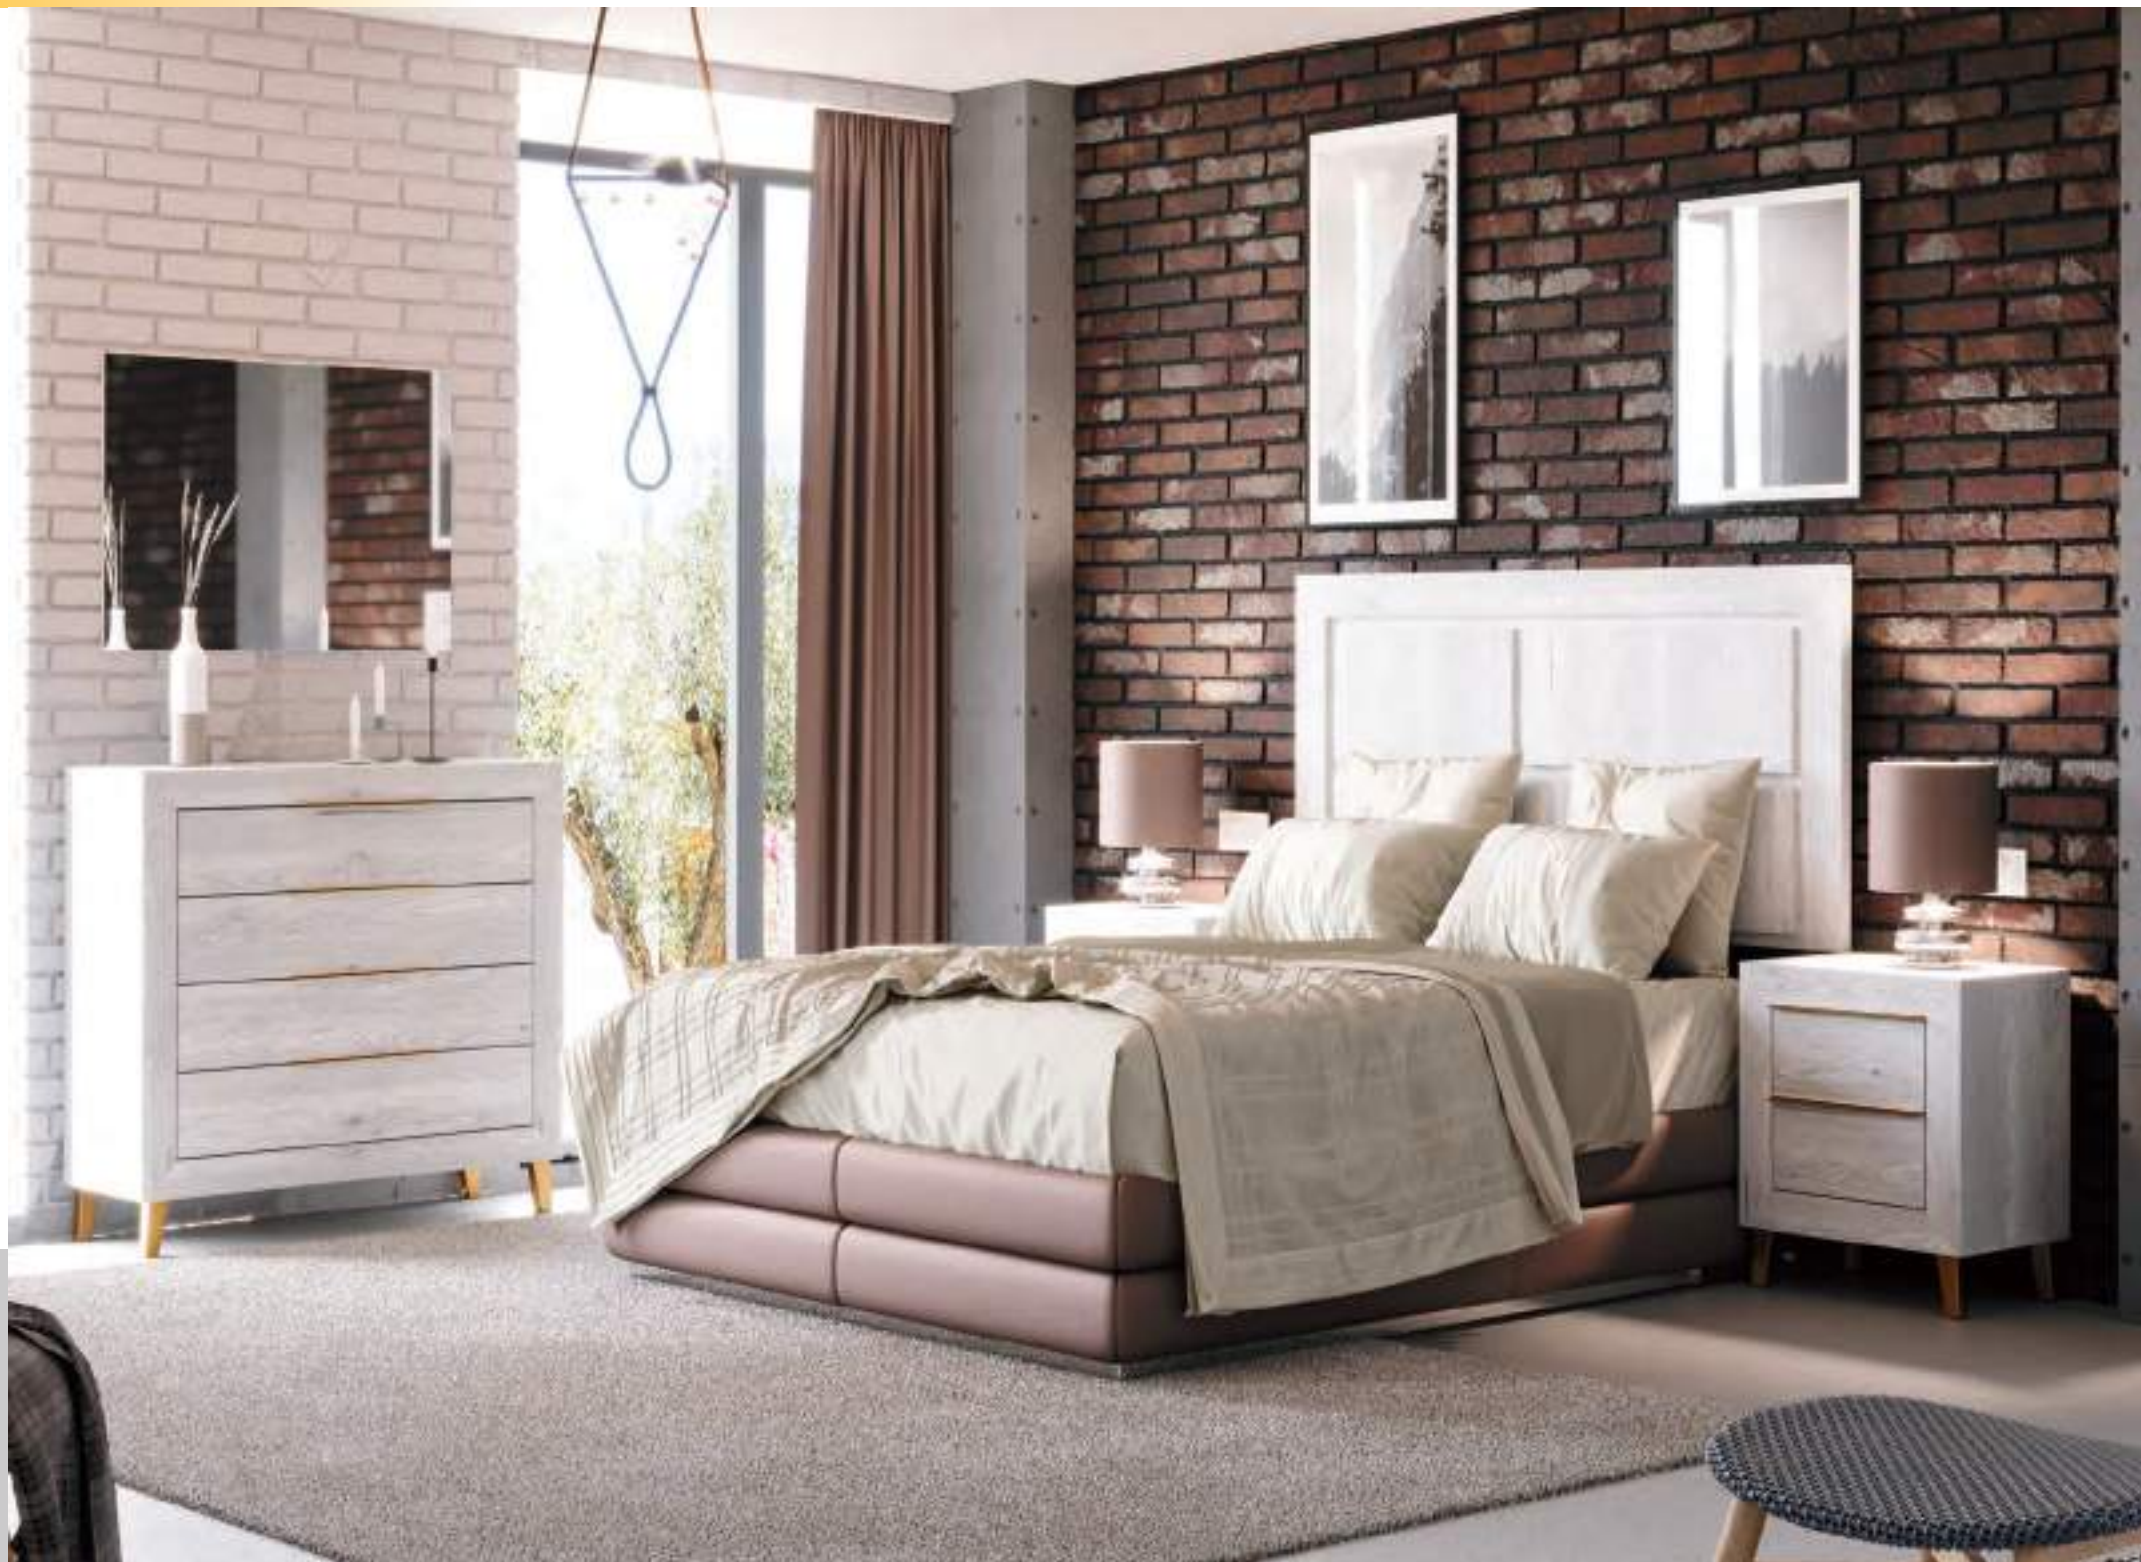

Dormitorio
Niza 16

Ref.	Descripción
55549	CABECERO NIZA 5
53617	MESITA 2C NIZA T. FORMA
53617	MESITA 2C NIZA T. FORMA
53912	COMODA 4C NIZA T. FORMA
54004	ESPEJO MARCO NIZA/PUZZLE
72020	JUEGO DE 4 PATAS
72020	JUEGO DE 4 PATAS
72020	JUEGO DE 4 PATAS

* TIRADORES Y PATAS OPCIONALES EN COLOR BLANCO, NEGRO, PLATA y ORO
* SUPLEMENTO PATA CABECERO OPCIONAL

COLORES DISPONIBLES

ROBLE

NIEVE

ARTIC

TIRADOR FORMA

TIRADOR STANDAR

COLORES: PLATA, NEGRO, BLANCO Y ORO