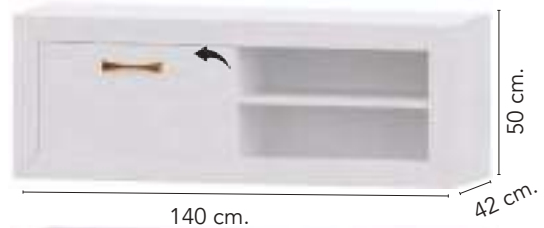

Ref.	Descripción
74555	BAJO TV 140 NIZA, TIRADOR LINEAL

Ref.	Descripción
74554	BAJO TV 140 NIZA TIRADOR STANDAR