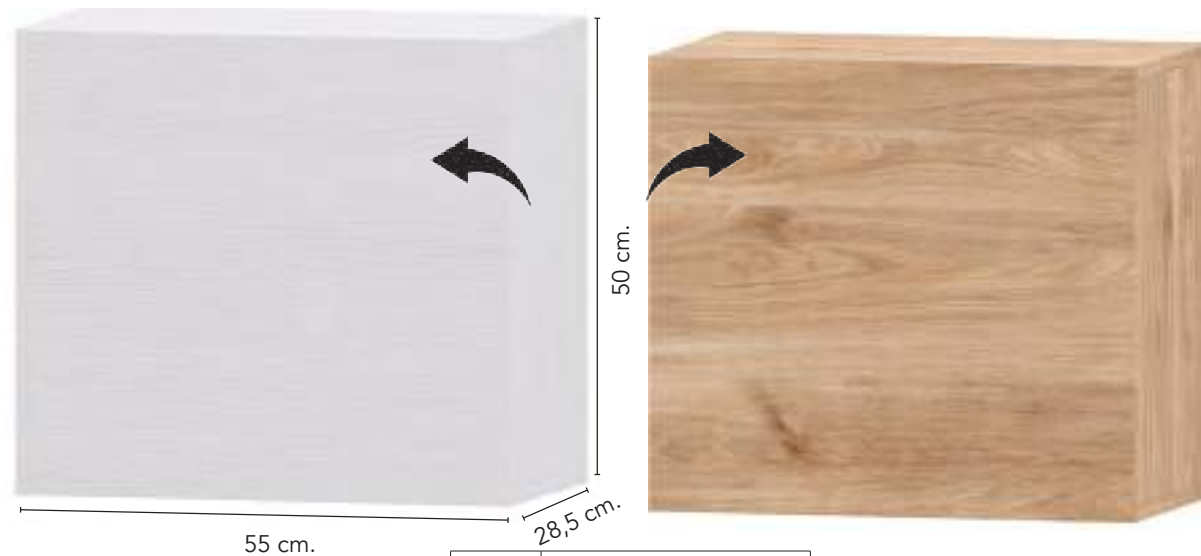

Ref.	Descripción
74452	CUBO PUZZLE

Ref.	Descripción
74450	MOD 55 DE COLGAR