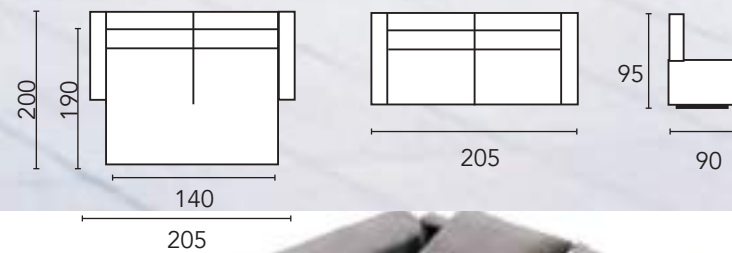

Ref.	Descripción	ALTO	ANCHO	FONDO
8S04C	SOFÁ CAMA	95	205	90
	SOFÁ ABIERTO	Cama de 140x190		

CARACTERÍSTICAS.

- Sofá cama sistema italiano.
- El mecanismo recoge las almohadas sin necesidad de quitarlas
- Estructura de acero con malla electrosoldada y madera maciza.
- Espuma asientos D. 30 kg.
- Respaldo 100% fibra.
- Colchón espuma D.28 kg. cerrado y ribeteado.
- Medidas colchón 140x190x14 cm
- Patas de acero inoxidable.

NIDO 2 NIDO 7