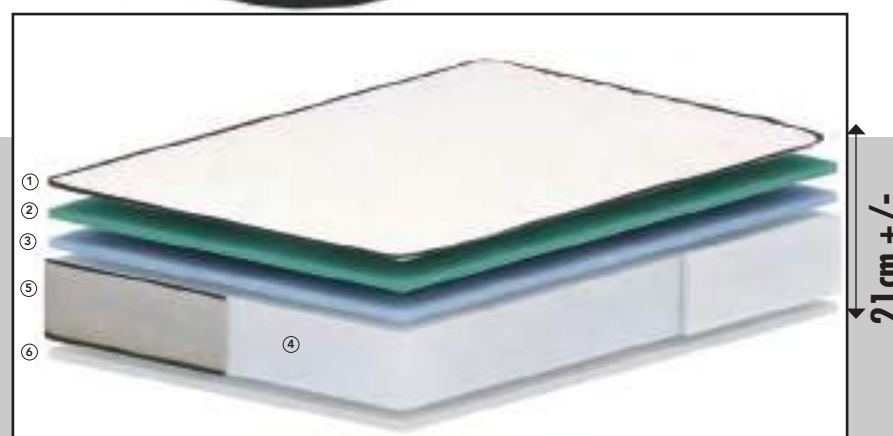

MEDIDAS	90x180	105x180	135x180	150x180
---------	--------	---------	---------	---------

Colchones H.R.S.

* Se entrega enrollado

Colchón modelo Ondas Visco

- | | |
|---|-----------------------------------|
| 1 | Tejido Stretch elástico |
| 2 | Viscoelástica Alta Densidad 20mm. |
| 3 | Super Soft 20 mm. |
| 4 | Espuma 18kg. Blanco 190 mm. |
| 5 | Platabanda |
| 6 | Tejido 3D. |