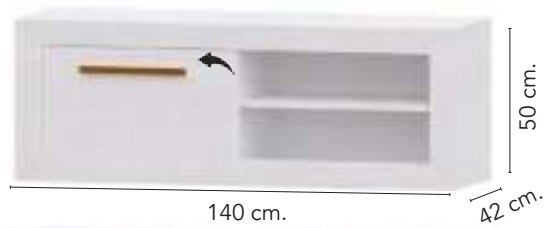

Técnico NIZA