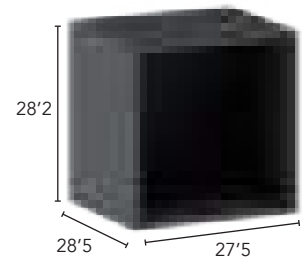

Juvenil START

Técnico START

DISEÑO	CÓDIGO	DESCRIPCIÓN