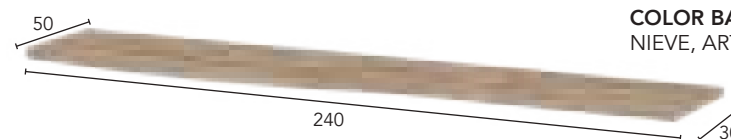

Juvenil START

Técnico START

DISEÑO	CÓDIGO	DESCRIPCIÓN

23238	CUBO START

COMBINACIONES COLOR:
DISPONIBLE EN TODOS LOS COLORES.

ALTO: 28'2 CM
ANCHO: 27'5 CM
FONDO: 28'5 CM

DISEÑO	CÓDIGO	DESCRIPCIÓN

22416	TAPA ESCRITORIO 100 START

COLOR BASE:
NIEVE, ARTIC, ROBLE

22417	TAPA ESCRITORIO 120 START

COLOR BASE:
NIEVE, ARTIC, ROBLE

22418	TAPA ESCRITORIO 150 START

COLOR BASE:
NIEVE, ARTIC, ROBLE

22419	TAPA ESCRITORIO 200 START

COLOR BASE:
NIEVE, ARTIC, ROBLE

22442	TAPA ESCRITORIO 240 START

COLOR BASE:
NIEVE, ARTIC, ROBLE

22443	TAPA ESCRITORIO 240 FORMA START

COLOR BASE:
NIEVE, ARTIC, ROBLE

23239	DIÁFANO START

COMBINACIONES COLOR:
DISPONIBLE EN TODOS LOS COLORES.

ALTO: 28'2 CM
ANCHO: 100 CM
FONDO: 22 CM

24726	TERMINAL ZAPATERO START

COLOR BASE:
NIEVE, ARTIC, ROBLE
PUERTA COMBINABLE:
NIEVE, ARTIC, ROBLE, GRAFITO,
AQUA BLUE, ROSA NUBE, GREY, AZUL Y LILA

ALTO: 232 CM
ANCHO: 28 CM
FONDO: 52 CM

24724	ESTANTERÍA TERMINAL CURVA START

COLOR BASE:
NIEVE, ARTIC, ROBLE

ALTO: 232 CM
ANCHO: 22 CM
FONDO: 52 CM

22431	TAPA RINCÓN START

COLOR BASE:
NIEVE, ARTIC, ROBLE

TAPAS MEDIDAS ESPECIALES CONSULTAR

COLORES BASE

COLORES TIRADORES

LOS TIRADORES SE SIRVEN IGUAL AL COLOR BASE ELEGIDO

COLORES COMBINABLES