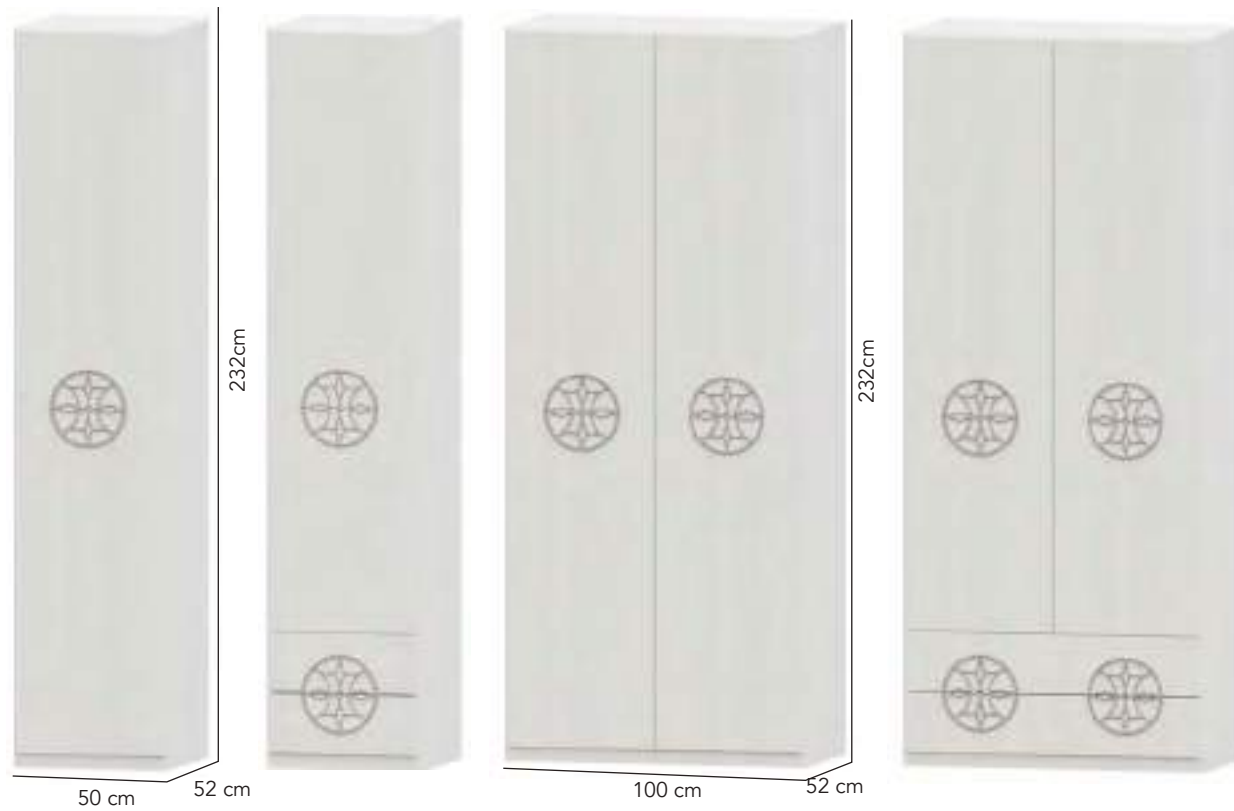

COLORES DISPONIBLES

ROBLE

NIEVE

TIRADOR NEGRO

TIRADOR PLATA

Ref.	Descripción
57031	ARMARIO 4P LARGAS VIENA T. CLASICO
57001	ARMARIO 4P 2C VIENA T. CLASICO
56779	2 CAJONES OPCIONAL PUERTAS LARGAS

Armarios VIENA T. ROSETA