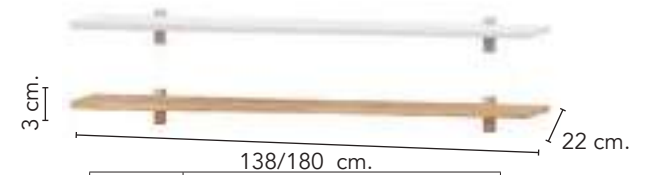

Ref.	Descripción
73223	ESTANTES 138 VIENA
73224	ESTANTES 180 VIENA

PELÍCANOS COLOR BASE

COLORES DISPONIBLES

ROBLE

NIEVE

TIRADOR NEGRO

TIRADOR PLATA

Ref.	Descripción
72020	JUEGO DE 4 PATAS, PLATA O NEGRO

Ref.	Descripción
72028	LUZ LED