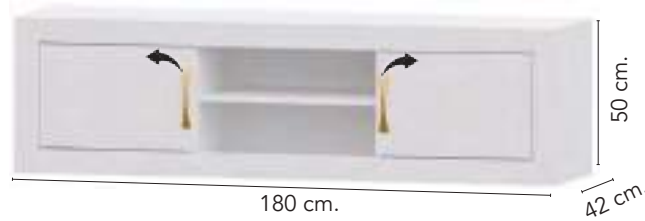

80 cm. 42 cm. 190 cm.

Ref.	Descripción
75153	VITRINA 80 NIZA TIRADOR LINEAL

80 cm. 42 cm. 190 cm.

Ref.	Descripción
75152	VITRINA 80 NIZA TIRADOR STANDAR

80 cm. 42 cm. 120 cm.

Ref.	Descripción
74652	BODEGUERO 80 NIZA TIRADOR LINEAL

80 cm. 42 cm. 120 cm.

Ref.	Descripción
74650	BODEGUERO 80 NIZA TIRADOR STANDAR

Técnico NIZA

Ref.	Descripción
74555	BAJO TV 140 NIZA, TIRADOR LINEAL

Ref.	Descripción
74554	BAJO TV 140 NIZA TIRADOR STANDAR

Ref.	Descripción
74553	BAJO TV 180 NIZA, TIRADOR LINEAL