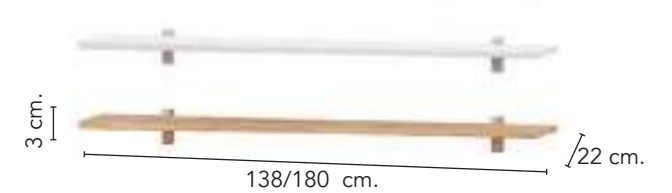

Ref.	Descripción
73223	ESTANTES 138 VIENA
73224	ESTANTES 180 VIENA

PELÍCANOS COLOR BASE

COLORES DISPONIBLES

Ref.	Descripción
72020	JUEGO DE 4 PATAS, PLATA O NEGRO

Ref.	Descripción
72028	LUZ LED