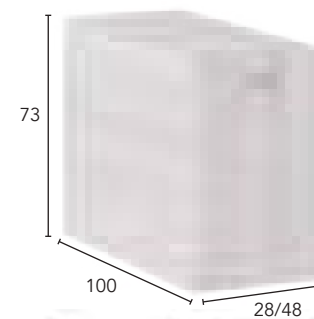

ALTO: 73 CM
ANCHO: 28/48 CM
FONDO: 100 CM