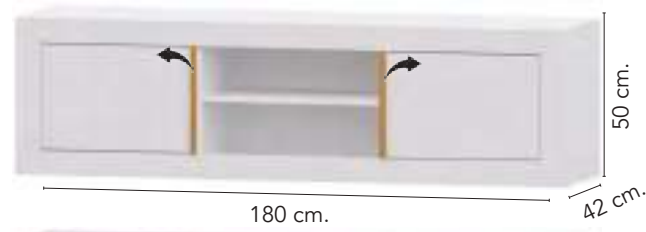

80 cm. 42 cm. 190 cm.

Ref.	Descripción
75153	VITRINA 80 NIZA TIRADOR LINEAL

80 cm. 42 cm. 190 cm.

Ref.	Descripción
75152	VITRINA 80 NIZA TIRADOR STANDAR

80 cm. 42 cm. 120 cm.

Ref.	Descripción
74652	BODEGUERO 80 NIZA TIRADOR LINEAL

80 cm. 42 cm. 120 cm.

Ref.	Descripción
74650	BODEGUERO 80 NIZA TIRADOR STANDAR

Técnico NIZA

Ref.	Descripción
74555	BAJO TV 140 NIZA, TIRADOR LINEAL

Ref.	Descripción
74554	BAJO TV 140 NIZA TIRADOR STANDAR

Ref.	Descripción
74553	BAJO TV 180 NIZA, TIRADOR LINEAL