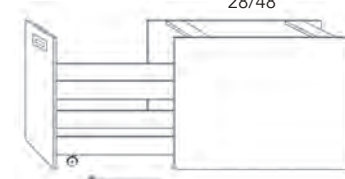

22458	PIE ÁNGULO START

COLOR BASE:
NIEVE, ARTIC ROBLE