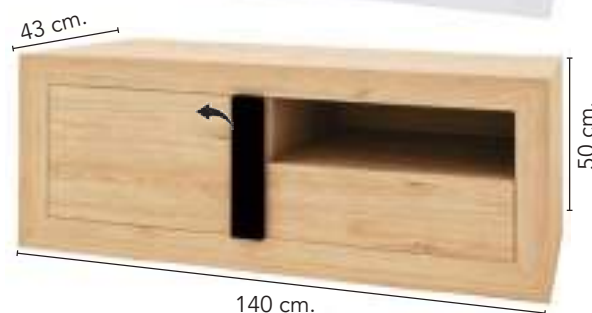

Ref.	Descripción
74526	BAJO 140 VIENA T. MOLDURA