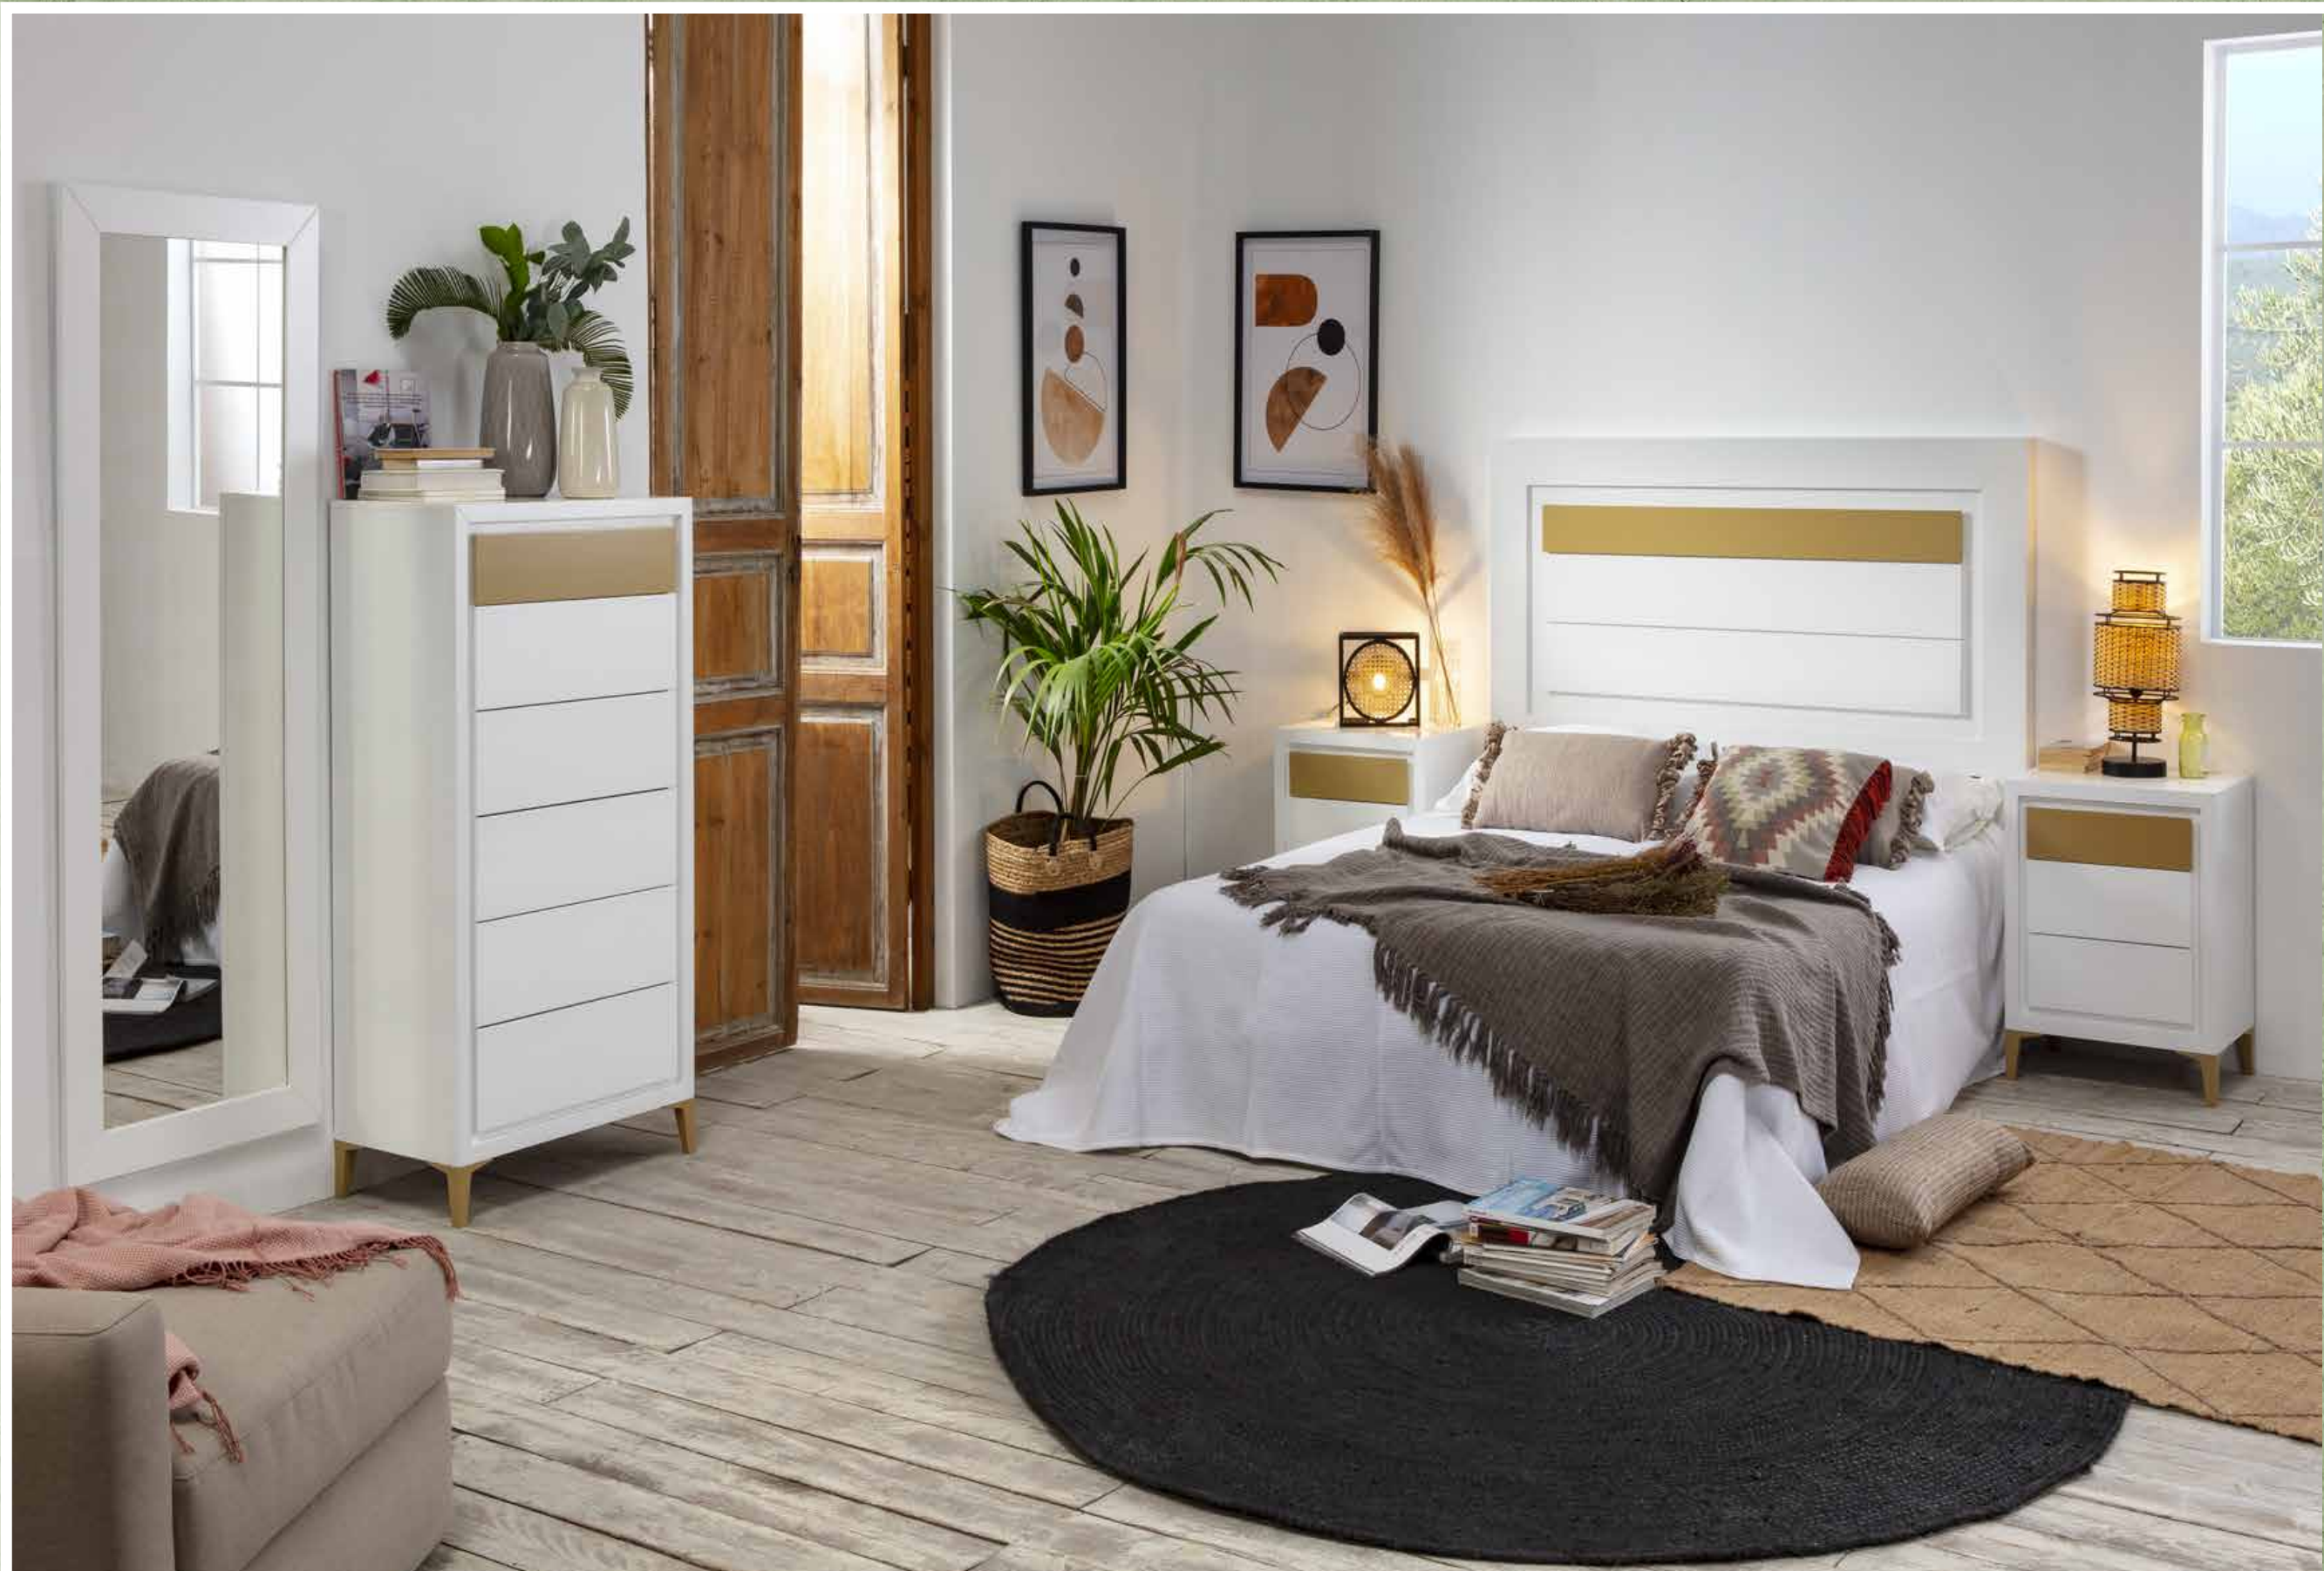

ancho alto fondo
8711 Cabecero 155 cm - 155 x 140 x 7,5 - **204 Puntos**

8712 Cabecero 185 cm - 185 x 140 x 7,5 - **234 Puntos**

ancho alto fondo
8703 Mesita 3 cajones - 50 x 66 x 40 - **165 Puntos**

8706 Sinfonier 6 cajones - 70 x 131 x 40 - **322 Puntos**

ancho alto fondo
8707 Marco espejo Vestidor - 60 x 170 x 2 - **115 Puntos**

8709 Marco espejo Vestidor Doble - 60 x 170 x 3 - **141 Puntos**