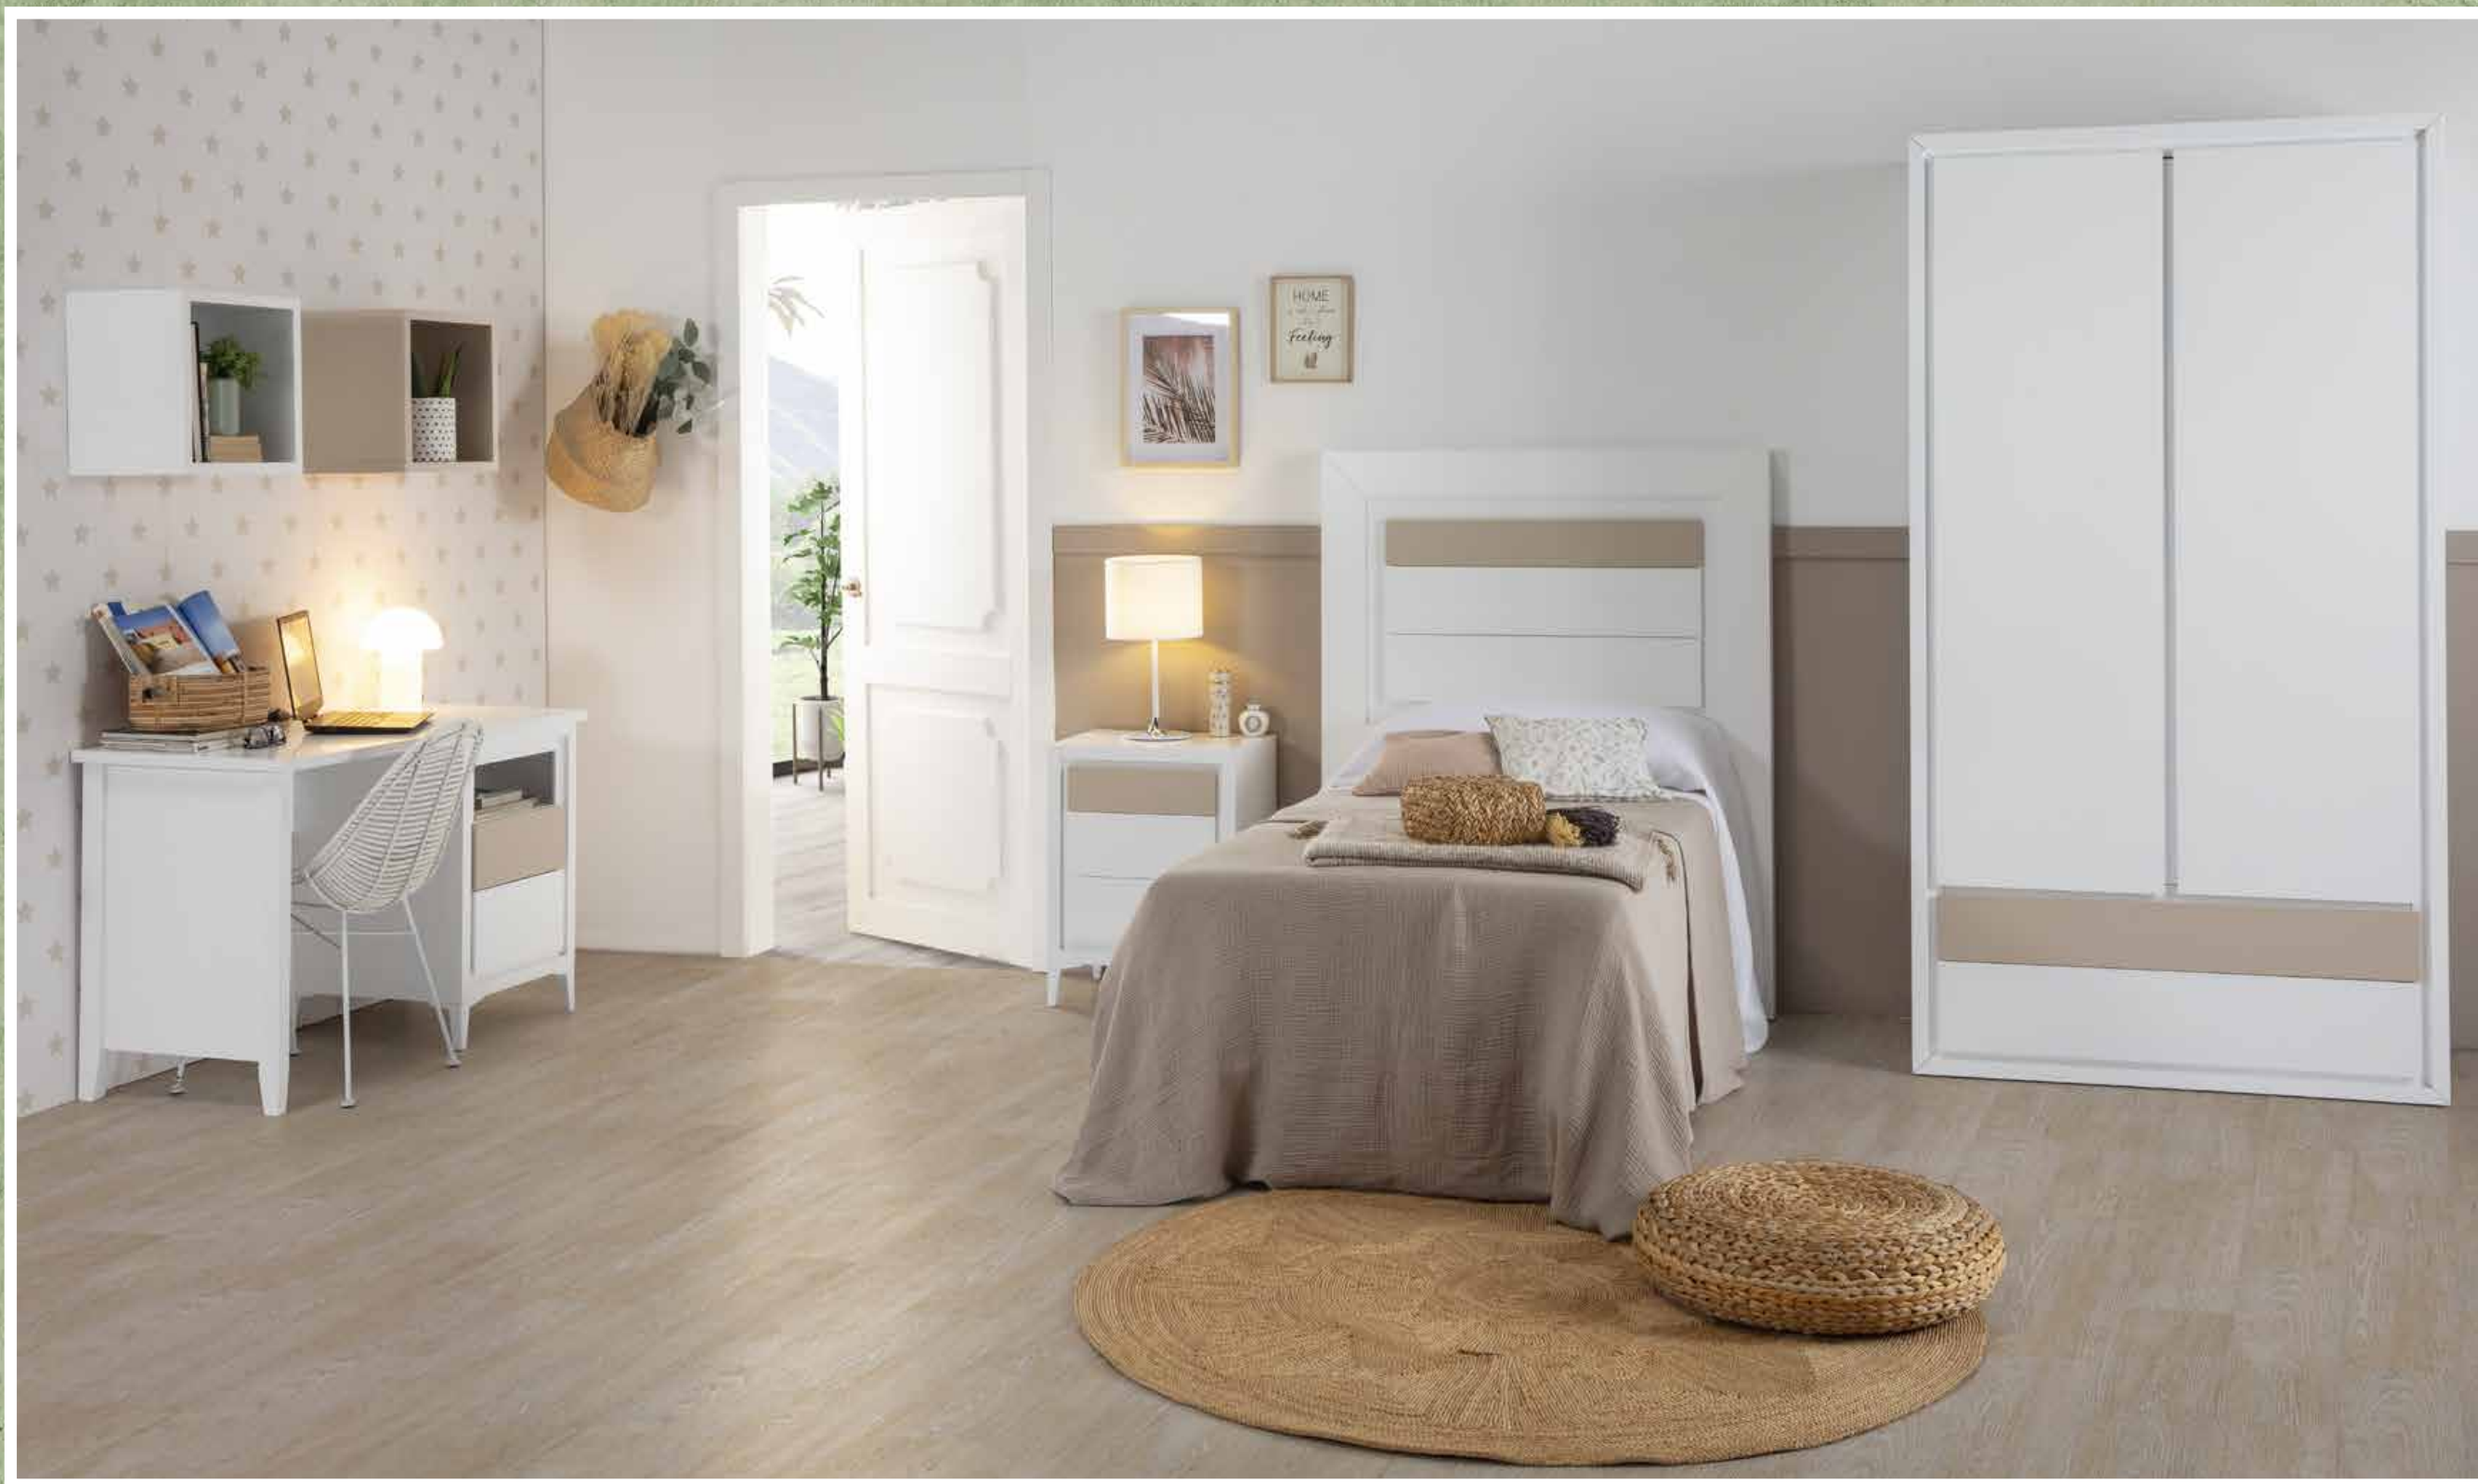

8761 Cubo
- 40 x 40 x 30 - **76 Puntos**

8773 Escritorio
- 120 x 76 x 55 - **332 Puntos**

8703 Mesita 3 cajones
- 50 x 66 x 40 - **165 Puntos**

8715 Cabecero 110 cm
- 110 x 140 x 8 - **178 Puntos**

8722 Armario 2 puertas
- 110 x 210 x 60 - **747 Puntos**

8725 Armario 2 puertas
- 110 x 230 x 60 - **849 Puntos**