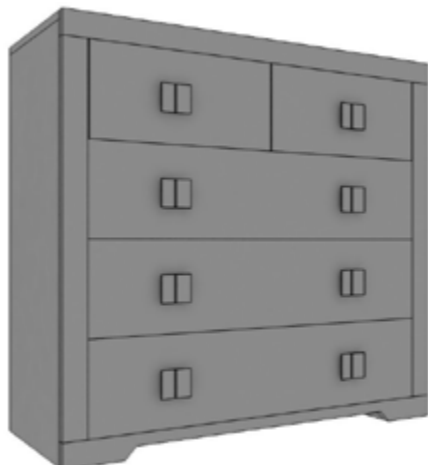

COMODA 4				
REF.	PUNTOS			
	ROBLE	P.ABIERTO	LACADO/ NOGAL	
6143	183	198	210	
MEDIDAS				
ANCHO	ALTO	FONDO		
110	100	45		
PUNTOS				
OPCIONAL	REF.	ROBLE	P.ABIERTO	LAC/NOGAL