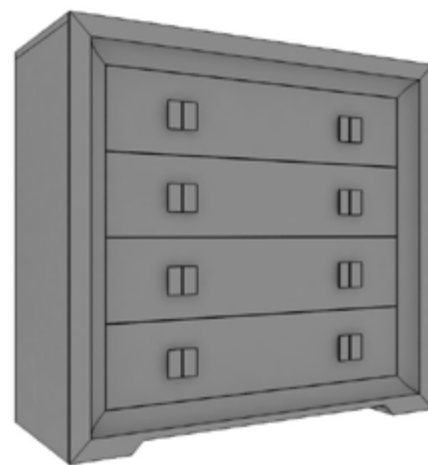

COMODA 1				
REF.	PUNTOS			
	ROBLE	P.ABIERTO	LACADO/ NOGAL	
6140	166	179	191	
MEDIDAS				
ANCHO	ALTO	FONDO		
110	100	45		
PUNTOS				
OPCIONAL	REF.	ROBLE	P.ABIERTO	LAC/NOGAL