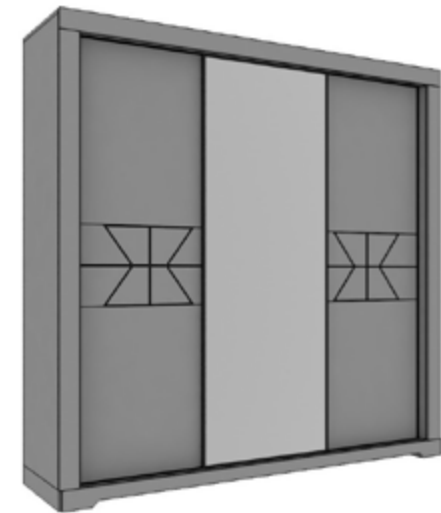

ARMARIO 4				
REF.	PUNTOS			
	ROBLE	P.ABIERTO	LACADO/ NOGAL	
6157	568	613	653	
MEDIDAS				
ANCHO	ALTO	FONDO		
240	220	62		
OPCIONAL	REF.	PUNTOS		
		ROBLE	P.ABIERTO	LAC/NOGAL
200 CM ANCHO	6158	476	514	547
170 CM ANCHO	6159	409	442	470

BALDA EXTRA PARA ARMARIO				
REF.	PUNTOS			
	ROBLE	P.ABIERTO	LACADO/ NOGAL	
6161	8	9	9	
MEDIDAS				
ANCHO	ALTO	FONDO		
---	51	16		
OPCIONAL	REF.	PUNTOS		
		ROBLE	P.ABIERTO	LAC/NOGAL