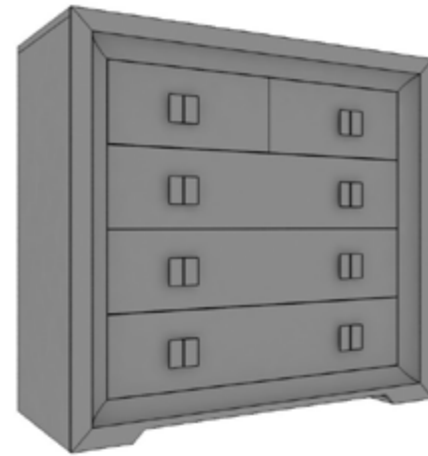

COMODA 2				
REF.	PUNTOS			
	ROBLE	P.ABIERTO	LACADO/ NOGAL	
6141	183	198	210	
MEDIDAS				
ANCHO	ALTO	FONDO		
110	100	45		
PUNTOS				
OPCIONAL	REF.	ROBLE	P.ABIERTO	LAC/NOGAL