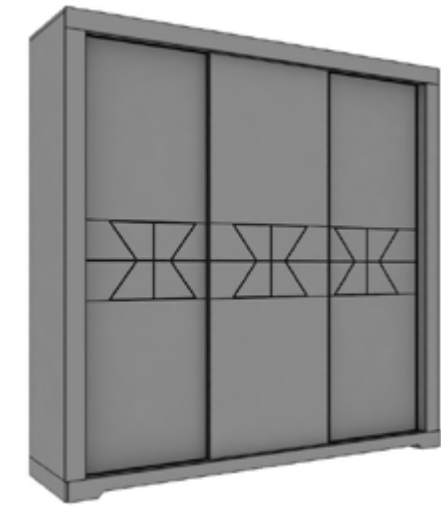

TARIFA

ARMARIO 3				
REF.	PUNTOS			
	ROBLE	P.ABIERTO	LACADO/ NOGAL	
6154	544	588	626	
MEDIDAS				
ANCHO	ALTO	FONDO		
240	220	62		
OPCIONAL	REF.	PUNTOS		
		ROBLE	P.ABIERTO	LAC/NOGAL
200 CM ANCHO	6155	452	488	520
170 CM ANCHO	6156	385	416	443