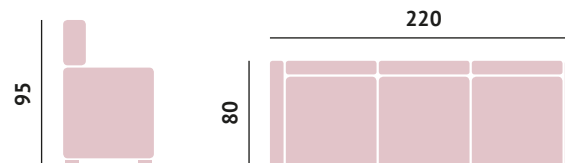

Sliding seats
 Multi-point reclining backrests
 28kg foam on the seats

Bancos deslizantes
 Encostos reclináveis multiponto
 28 kg de espuma nos assentos

Jucar 220

Respaldos reclinables multipuntos
Chaiselong con arcón
Cama
Espuma 28kg en los asientos