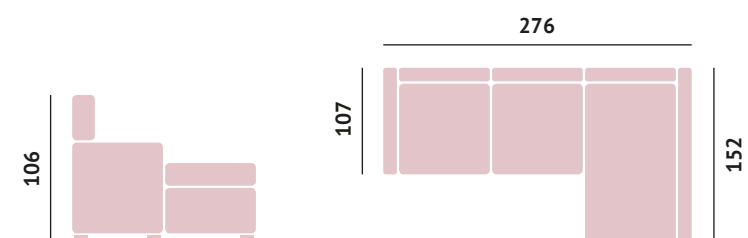

Asientos deslizable
Carro al suelo
Cabezal reclinable multipunto
Espuma 28kg en los asientos

Sliding seats
Sliding to the ground
Multi-point reclining backrests
28kg foam on the seats

Bancos deslizantes
Deslizando para o chão
Encostos inclináveis multiponto
28 kg de espuma nos assentos

Desiré