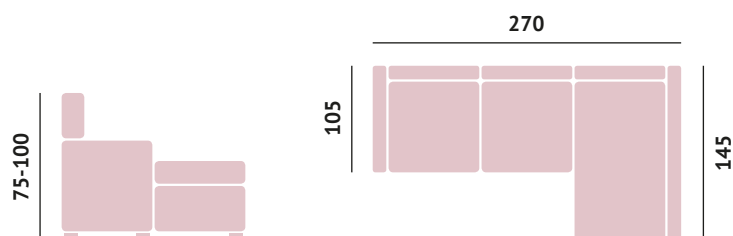

Deslizante al suelo
Respaldos reclinables multipuntos
Mano reversible
Espuma 28kg en los asientos

Sliding to the ground
Multi-point reclining backrests
Reversible hand
28kg foam on the seats

Deslizando para o chão
Encostos reclináveis multiponto
Mão reversível
28 kg de espuma nos assentos

Praga