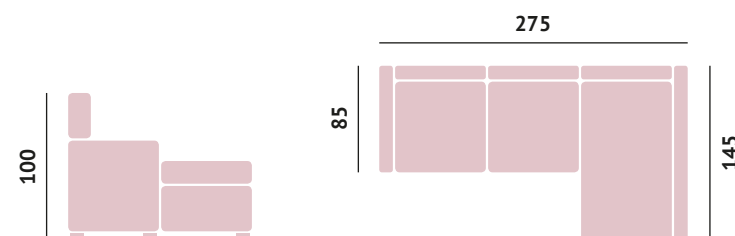

Asientos deslizantes
Respaldos reclinables multipuntos
Pouf en brazo
Espuma 28kg en los asientos

Sliding seats
Multi-point reclining backrests
Arm pouf
28kg foam on the seats

Bancos deslizantes
Encostos reclináveis multiponto
Pufe de braço
28 kg de espuma nos assentos

Illinois