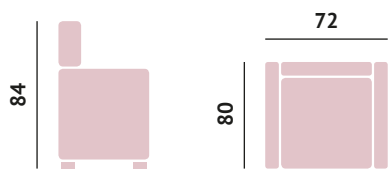

Pisa

Madeira