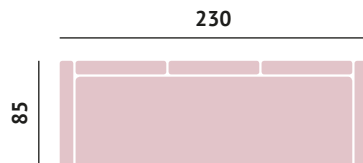

Respaldos reclinables multipuntos
Chaiselong con arcón
Pouf en brazo
Cama
Espuma 28kg en los asientos

Multi-point reclining backrests
Chaise longue with chest
Arm pouf
Bed
28kg foam on the seats

Encostos reclináveis multiponto
Espreguiçadeira com peito
Pufe de braço
Cama
28 kg de espuma nos assentos

Montana