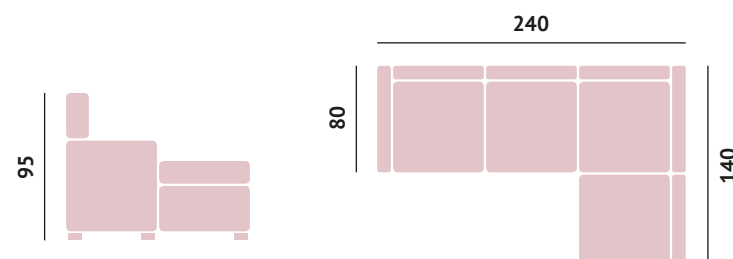

Asientos deslizantes
Respaldos reclinables multipuntos
Chaiselong con arcón
Pouf en brazo
Mano reversible
Espuma 28kg en los asientos

Sliding seats
Multi-point reclining backrests
Chaise longue with chest
Arm pouf
Reversible hand
28kg foam on the seats

Bancos deslizantes
Encostos reclináveis multiponto
Espreguiçadeira com peito
Pufe de braço
Mão reversível
28 kg de espuma nos assentos

Marta