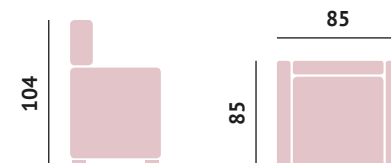

Águeda

Lisboa

Butaca relax manual
(Opción eléctrica o power lift)
Espuma 28kg en el asiento

Recliner armchair
(Option electric or power lift)
28kg foam on the seat

Cadeira relax manual
(Opção eléctrico ou power lift)
28 kg de espuma no assento