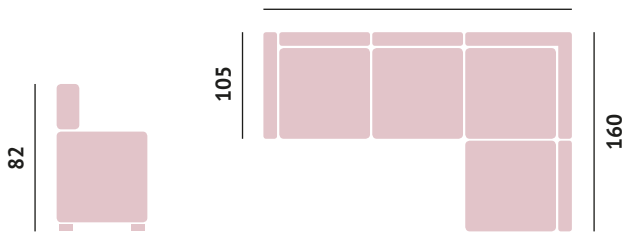

Respaldos italianos
Cama
Espuma 28kg en los asientos

Italian backs
Bed
28kg foam on the seats

Costas italianas
Cama
28 kg de espuma nos asientos

265