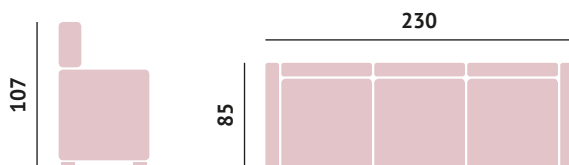

Asientos deslizantes
Respaldos reclinables multipuntos
Espuma 28kg en los asientos

Sliding seats
Multi-point reclining backrests
28kg foam on the seats

Bancos deslizantes
Encostos reclináveis multiponto
28 kg de espuma nos assentos

Kansas **XXL**