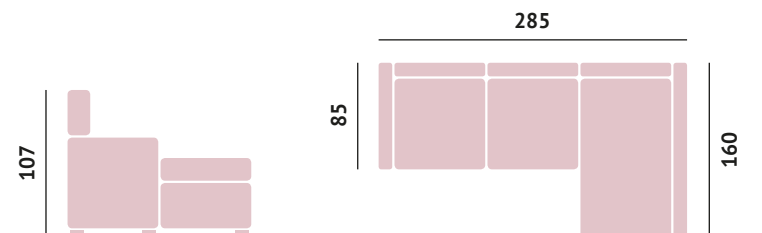

Kansas Chaise