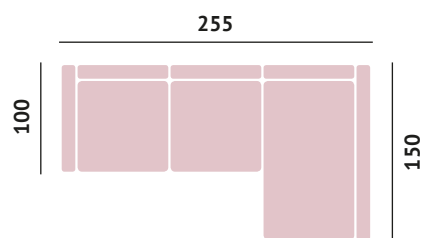

Espuma d-28 kg/m³
Deslizante al suelo
Chaise reversible con arcón
Cabecero reclinable

Foam d-28 kg/m³
Sliding to the ground
Reversible chaise with chest
Reclining headboard

Espuma d-28 kg/m³
Deslizando para o chão
Chaise reversível com peito
Cabeceira reclinável

Emma