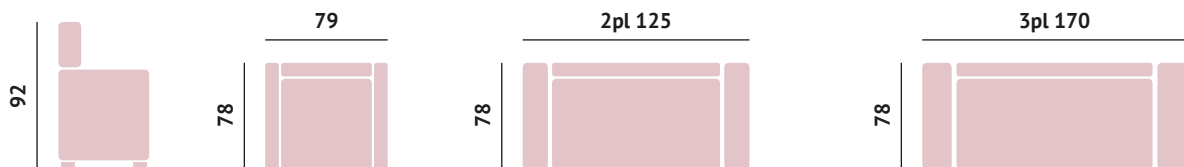

Águeda

Lisboa

Butaca relax manual
(Opción eléctrica o power lift)
Espuma 28kg en el asiento

Recliner armchair
(Option electric or power lift)
28kg foam on the seat

Cadeira relax manual
(Opção eléctrico ou power lift)
28 kg de espuma no assento