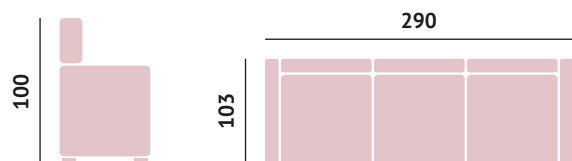

Asiento deslizante
Carro al suelo
Brazo deslizante
Cabezal reclinable multipunto
Espuma 28kg en los asientos

Sliding seats
Sliding to the ground
Sliding arm
Multi-point reclining backrests
28kg foam on the seats

Bancos deslizantes
Deslizando para o chão
Braço deslizante
Encostos reclináveis multiponto
28 kg de espuma nos assentos

Minerva