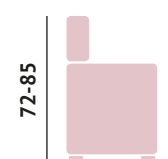

Sliding to the ground
 Italian backs
 28kg foam on the seats

Deslizando para o chão
 Costas italianas
 28 kg de espuma nos assentos

Verona *XXL*

Deslizante al suelo
 Respaldos italianos
 Espuma 28kg en los asientos