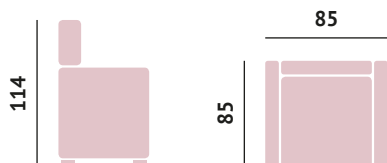

Butaca relax manual
(Opción eléctrica o power lift)
Espuma 28kg en los asientos

Recliner armchair
(Option electric or power lift)
28kg foam on the seat

Nápoles