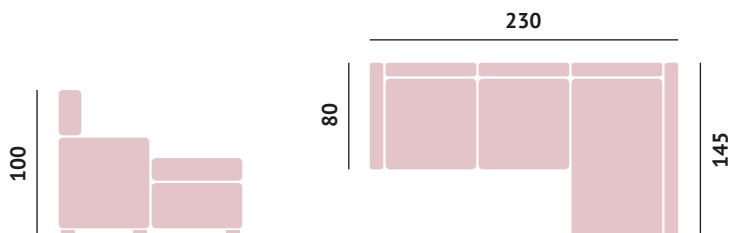

Nova Chaise