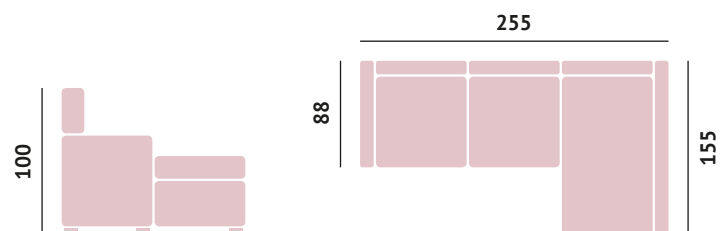

Respaldos reclinables multipuntos
Chaiselong con arcón
Cama
Espuma 28kg en los asientos

Multi-point reclining backrests
Chaise longue with chest
Bed
28kg foam on the seats

Encostos reclináveis multiponto
Espreguiçadeira com peito
Cama
28 kg de espuma nos assentos