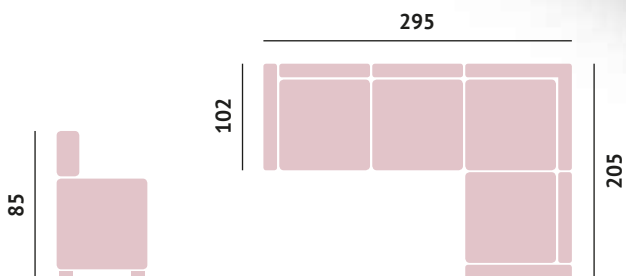

Espuma 28kg en los asientos
Patas metálicas

28kg foam on the seats
Metal legs

28 kg de espuma nos assentos
Pernas de metal