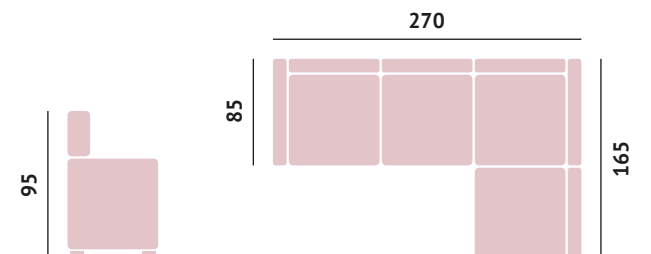

Sliding seats
 Multi-point reclining backrests
 Arm pouf
 Reversible hand
 28kg foam on the seats

Bancos deslizantes
 Encostos reclináveis multiponto
 Pufe de braço
 Mão reversível
 28 kg de espuma nos assentos