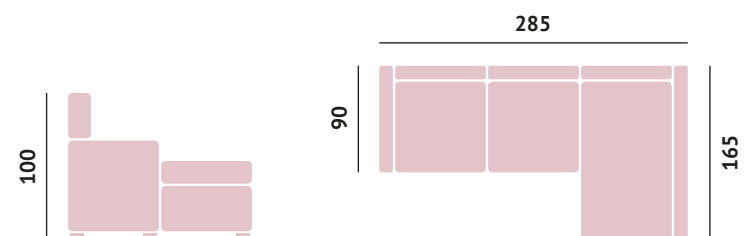

Niza Chaise