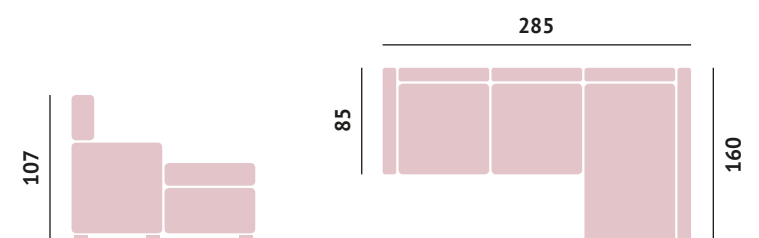

Sofía Chaise