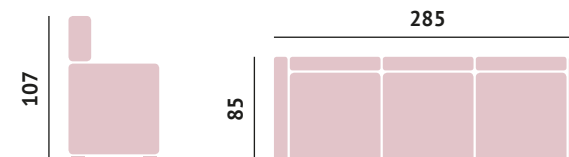

Kansas Sofá 280cm