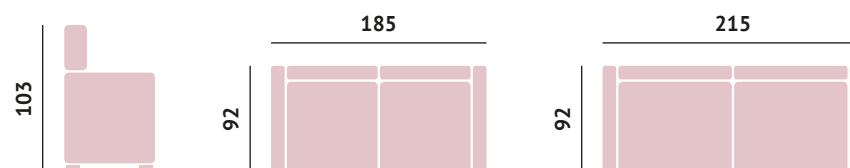

Mario

2 relax eléctricos
Cabezal reclinable
Espuma 28kg en los asientos

2 electric relax
Multi-point reclining backrests
28kg foam on the seats

2 relaxe elétrico
Encostos reclináveis multiponto
28 kg de espuma nos assentos