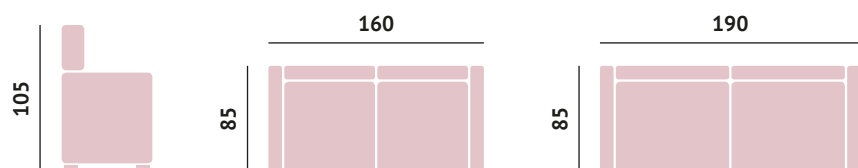

Athenas 3+2