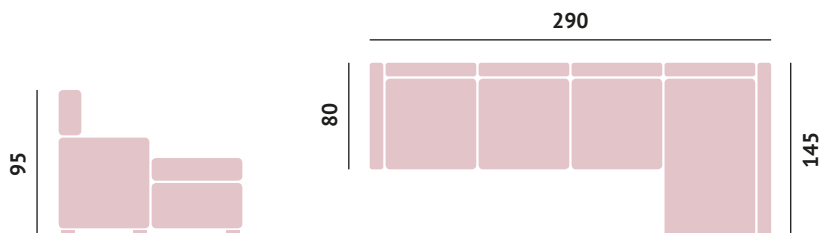

Asientos deslizantes
Respaldos reclinables multipuntos
Chaiselong con arcón
Pouf en brazo
Espuma 28kg en los asientos

Sliding seats
Multi-point reclining backrests
Chaise longue with chest
Arm pouf
28kg foam on the seats

Bancos deslizantes
Encostos reclináveis multiponto
Espreguiçadeira com peito
Pufe de braço
28 kg de espuma nos assentos