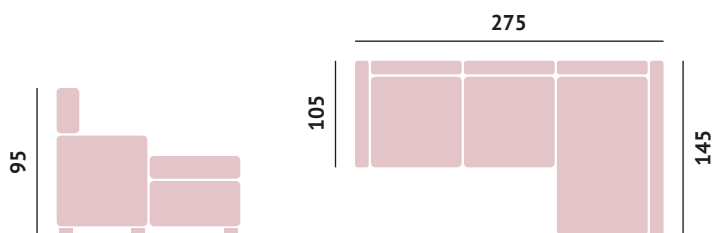

Marta

Deslizante al suelo
Respaldos italianos
Espuma 28kg en los asientos

Sliding to the ground
Italian backs
28kg foam on the seats

Deslizando para o chão
Costas italianas
28 kg de espuma nos assentos

Moraleja