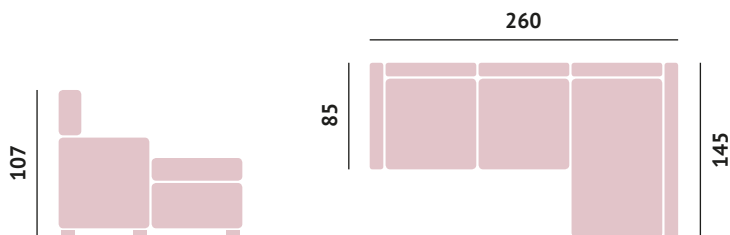

Asientos deslizantes
Respaldos reclinables multipuntos
Chaiselong con arcón
Pouf en brazo
Espuma 28kg en los asientos

Sliding seats
Multi-point reclining backrests
Chaise longue with chest
Arm pouf
28kg foam on the seats

Bancos deslizantes
Encostos reclináveis multiponto
Espreguiçadeira com peito
Pufe de braço
28 kg de espuma nos assentos