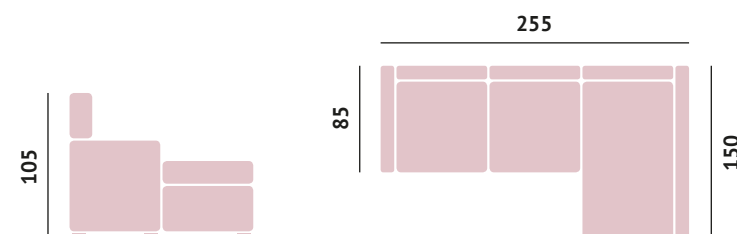

Kansas 3+2

Pouf en brazo
Espuma 28kg
Muelle zig-zag en asientos

Arm pouf
28kg foam
Zig-zag spring on seats

Pufe de braço
28 kg de espuma
Mola em ziguezague nos bancos

Ciro Chaise

Espuma d-28 kg/m³
 Deslizante al suelo
 Chaise reversible con arcón
 Cabecero reclinable