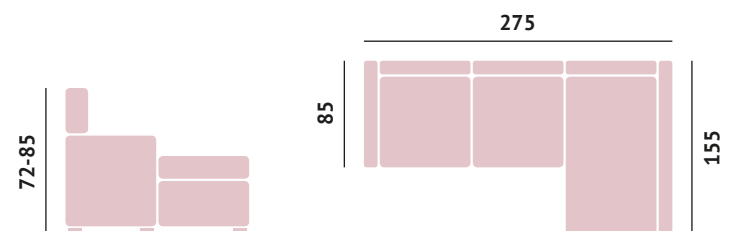

Asientos deslizantes
Respaldos reclinables multipuntos
Chaiselong con arcón
Pouf en brazo
Espuma 28kg en los asientos

Sliding seats
Multi-point reclining backrests
Chaise longue with chest
Arm pouf
28kg foam on the seats

Bancos deslizantes
Encostos reclináveis multiponto
Espreguiçadeira com peito
Pufe de braço
28 kg de espuma nos assentos

Nadya