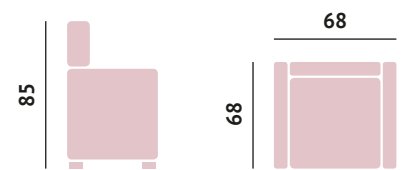

Pisa

Madeira