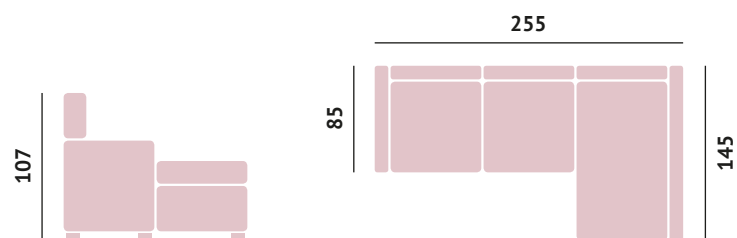

Sofía Chaise

Respaldos reclinables multipuntos
Chaiselong
Espuma 28kg en los asientos

Multi-point reclining backrests
Chaise longue
28kg foam on the seats

Encostos reclináveis multiponto
Espreguiçadeira
28 kg de espuma nos assentos