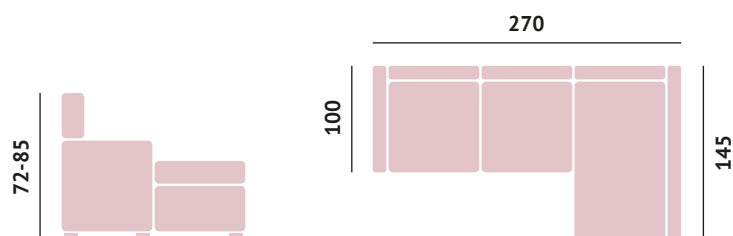

Verona Chaise