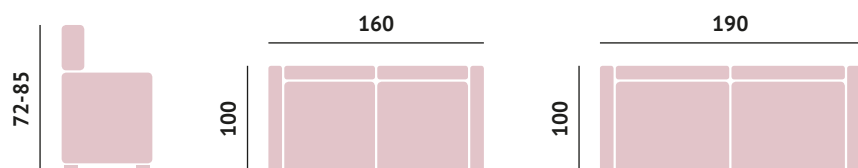

Deslizante al suelo
Respaldos italianos
Espuma 28kg en los asientos

Sliding to the ground
Italian backs
28kg foam on the seats

Deslizando para o chão
Costas italianas
28 kg de espuma nos assentos

Verona 3+2