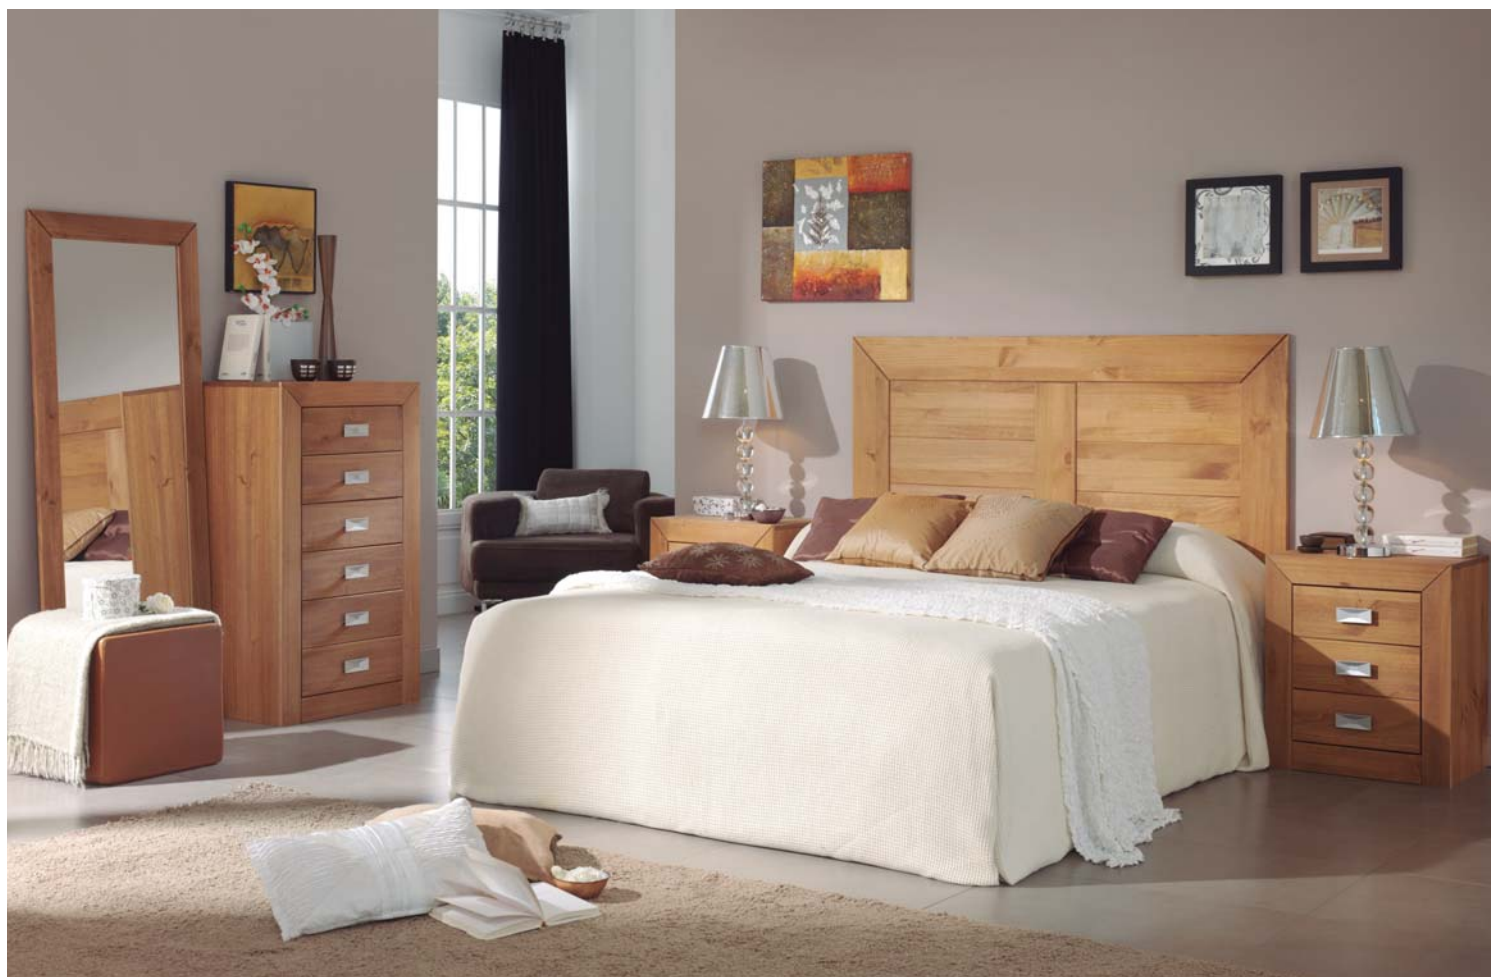

9607 MARCO ESPEJO VESTIDOR 60 160 2 // 9606 SINFONIER 6 CAJONES 60 109 42 // 9611 CABECERO 155cm 155 125 3 // 9603 MESITA 3 CAJONES 53 61 36

4

BAHIA